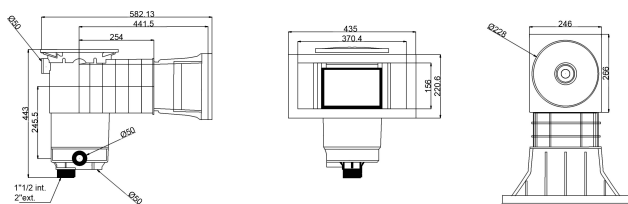

Weltico Skimmer ABS 1 1/2" x 2" binnendraad antraciet type A400 Design (7039315)

weltico

TECHNISCHE SPECIFICATIES

| | |
|---------------|----------------------|
| Type | A400 Design |
| Materiaal | ABS/RVS |
| Geschikt voor | liner- en betonbaden |
| Verbinding | binnendraad |
| Kleur | antraciet |
| Maat | 1 1/2" x 2" |

AFMETINGEN

| | |
|---|--------|
| A | 565 mm |
| B | 459 mm |
| E | 246 mm |
| F | 319 mm |
| G | 370 mm |
| H | 156 mm |

PRODUCTINFORMATIE

Ca. 7 m³/u (bij een snelheid van 1,5 m/s) indien aangesloten op de 1 1/2" uitlaat met een Ø50 buis
Ca. 10 m³/u (met een snelheid van 1,5 m/s) indien aangesloten op de 2"-uitlaat met een Ø63 buis