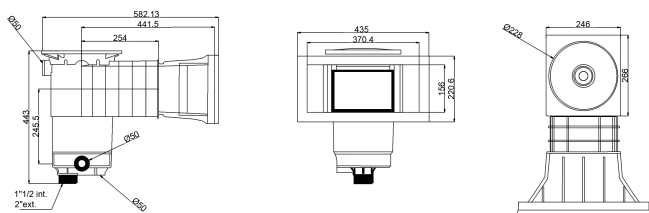

Weltico Skimmer ABS 1 1/2" x 2" binnendraad antraciet type A400 Design (7039315)

weltico

TECHNISCHE SPECIFICATIES

Type	A400 Design
Materiaal	ABS/RVS
Geschikt voor	liner- en betonbaden
Verbinding	binnendraad
Kleur	antraciet
Maat	1 1/2" x 2"

AFMETINGEN

A	565 mm
B	459 mm
E	246 mm
F	319 mm
G	370 mm
H	156 mm

PRODUCTINFORMATIE

Ca. 7 m³/u (bij een snelheid van 1,5 m/s) indien aangesloten op de 1 1/2" uitlaat met een Ø50 buis
Ca. 10 m³/u (met een snelheid van 1,5 m/s) indien aangesloten op de 2"-uitlaat met een Ø63 buis