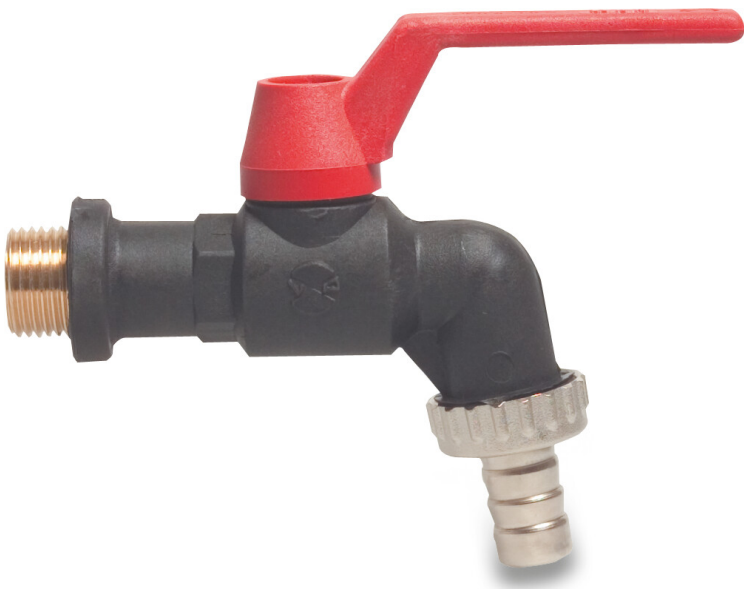

**VIR Kogelkraan met
slangwartel PP 3/4" x 19 mm
buitendraad x slangtule 16bar
type 210 P1 (7031611)**

TECHNISCHE SPECIFICATIES

Type	210
Materiaal	PP
Verbinding	buitendraad x slangtule
Werkdruk	16 bar
Maat	3/4" x 19 mm
Label	P1