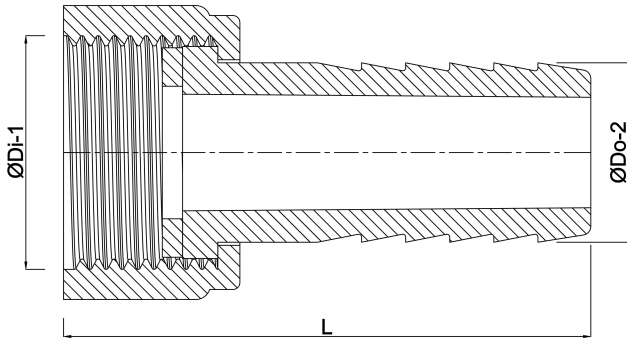

VDL Slangtule PVC-U 1 1/2" x 32 mm binnendraad x slangtule grijs (0110993)

V-L Van de Lande

TECHNISCHE SPECIFICATIES

Kleur	grijs
Materiaal	PVC-U
Verbinding	binnendraad x slangtule
Maat	1 1/2" x 32 mm

AFMETINGEN

F-1	13 mm
L	63 mm
L	96 mm
Lb	96 mm
Lq-2	63 mm
ØDi-1	1 1/2 "
ØDo-2	32 mm

Gegenerereerd op datum: 25-05-2026

<http://www.bosta.com>