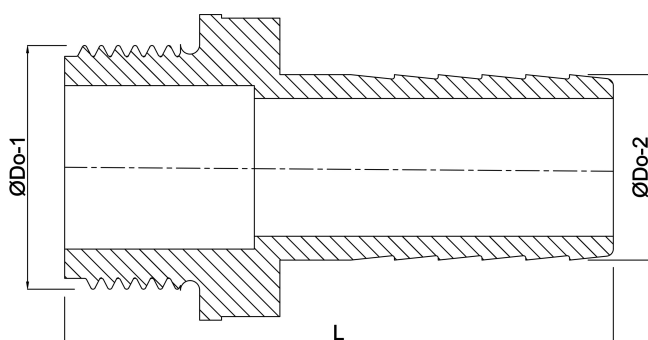

Profec Slangtule RVS 316 3/8" x 13 mm buitendraad x slangtule 50bar (0080916)

TECHNISCHE SPECIFICATIES

Materiaal	RVS 316
Verbinding	buitendraad x slangtule
Werkdruk	50 bar
Maat	3/8" x 13 mm
Sleutelmaat	19

AFMETINGEN

L	50 mm
ØDo-1	3/8 "
ØDo-2	13 mm

Gegeneerd op datum: 13-03-2026

<http://www.bosta.com>