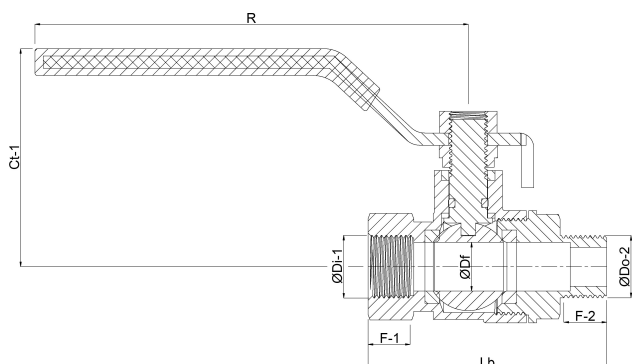

# Profec 2-delige kogelkraan RVS 316 1 1/2" binnendraad x buitendraad 50bar (0091014)

# TECHNISCHE SPECIFICATIES

Materiaal	RVS 316
Bediening	hendel
Kleur hendel	blauw
Materiaal hendel	RVS
Constructie huis	2-delig
Materiaal huis	RVS
Materiaal afdichting	PTFE
Verbinding	binnendraad x buitendraad
Werkdruk	50 bar
Maat	1 1/2"

# AFMETINGEN

Ct-1	82 mm
F-1	20.5 mm
F-2	20.2 mm
Lb	114 mm
R	160 mm

ØDf 40 mm

ØDi-2 1 1/2 "

ØDo-1 1 1/2 "

**Gegenererd op datum: 22-05-2026**

<http://www.bosta.com>