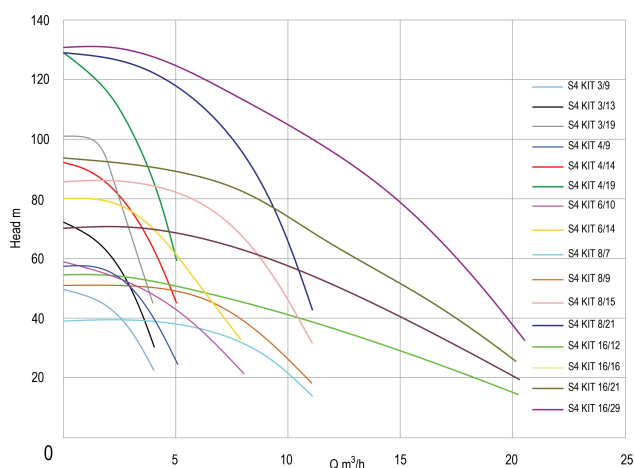

# TECHNISCHE SPECIFICATIES

Materiaal RVS 304

Pomphuis RVS 304

Materiaal waaier 1 technopolymer A

Verbinding binnendraad

Spanning 400VAC

Max. temperatuur 40 °C

Buiten ø 99 mm

Min. mediumtemperatuur  
(continu) 0 °C

BEP Opvoerhoogte 320

IP waarde IP68, class F

Type S4 KIT 16/16

Vermogen 4 PK

Model met 30m kabel

MWK 73 m

Maat 2"

Gewicht 27.4 kg

Vermogen 3 kW

Hoogte 1841 mm

Ampère 7,5 A

Max capaciteit 21.6 m<sup>3</sup>/h

Afmeting verpakking L/B/H 120 x 120 x 1941 mm

**Gegenererd op datum: 27-05-2026**

<http://www.bosta.com>