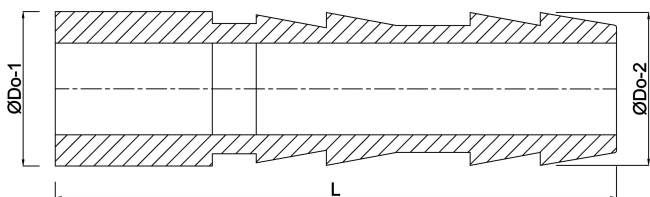

VDL Slangtule PVC-U 63 mm x 60 mm lijmspie x slangtule grijs (7002841)

V-L Van de Lande

TECHNISCHE SPECIFICATIES

Kleur	grijs
Materiaal	PVC-U
Verbinding	lijmspie x slangtule
Maat	63 mm x 60 mm

AFMETINGEN

Dq-2	53 mm
Hi-1	38 mm
L	128 mm
Lb	128 mm
Lq-2	80 mm
P-1	40 mm
ØDo-1	63 mm
ØDo-2	60 mm