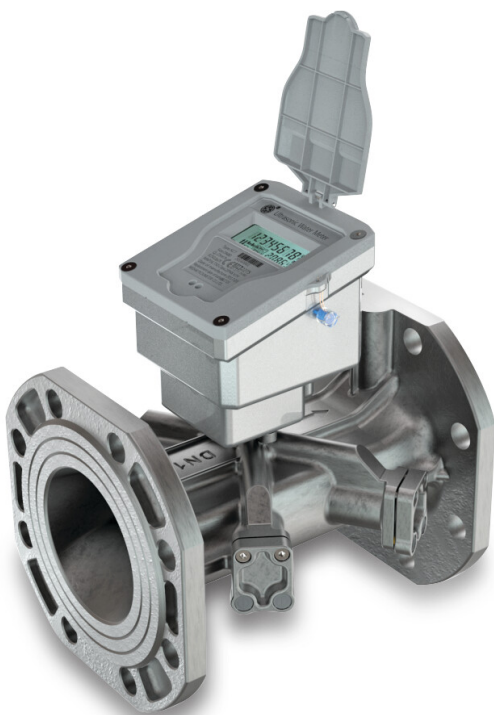

**Profec Ultrasonone watermeter
RVS 304 DN80 DIN flens 16bar
3.6V Li-battery grijs CE/MID
type Class 2 (7038811)**

TECHNISCHE SPECIFICATIES

Kleur	grijs
Type	Class 2
Materiaal	RVS 304
Keurmerk	CE/MID
Materiaal flens	nodulair gietijzer
Verbinding	DIN flens
Puls	10 ltr
MaximumReadingCapacity	99999999.99999
Connectiviteit	2-wire Mbus output
Min. temp.	0.1 °C
Spanning	3.6V Li-battery
Werkdruk	16 bar
IP waarde	IP68
Max. temp.	50 °C
Maat	DN80
Q1 ISO 4064 (2005)	0.1575 m ³ /u
Q3 ISO 4064 (2005)	63 m ³ /u

Q4 ISO 4064 (2005) 78.25 m³/u

Lengte 225 mm

Breedte 205 mm

AFMETINGEN

H 280 mm

Inbouwmaat 225

PRODUCTINFORMATIE

Ultrasone watermeter met batterij met levensduur van 10 jaar, IP68 klasse 2, PN16 en CE/MID-goedkeuring en Modbus-uitgang.