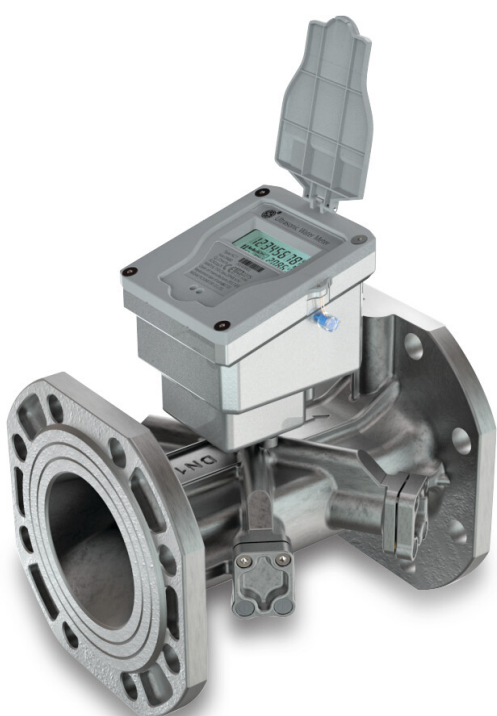

**Profec Ultrasonone watermeter
RVS 304 DN80 DIN flens 16bar
3.6V Li-battery grijs CE/MID
type Class 2 (7038811)**

TECHNISCHE SPECIFICATIES

Kleur	grijs
Type	Class 2
Materiaal	RVS 304
Keurmerk	CE/MID
Materiaal flens	nodulair gietijzer
Verbinding	DIN flens
Puls	10 ltr
MaximumReadingCapacity	99999999.99999
Connectiviteit	2-wire Mbus output
Min. temp.	0.1 °C
Spanning	3.6V Li-battery
Werkdruk	16 bar
IP waarde	IP68
Max. temp.	50 °C
Maat	DN80
Q1 ISO 4064 (2005)	0.1575 m ³ /u
Q3 ISO 4064 (2005)	63 m ³ /u

Q4 ISO 4064 (2005)	78.25 m ³ /u
--------------------	-------------------------

Lengte	225 mm
--------	--------

Breedte	205 mm
---------	--------

AFMETINGEN

H	280 mm
---	--------

Inbouwmaat	225
------------	-----

PRODUCTINFORMATIE

Ultrasone watermeter met batterij met levensduur van 10 jaar, IP68 klasse 2, PN16 en CE/MID-goedkeuring en Modbus-uitgang.

Gegenereerd op datum: 11-03-2026

<http://www.bosta.com>