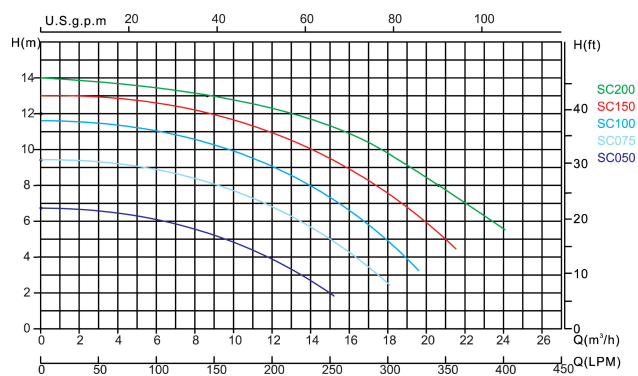

**Flotide Zwembadpomp 50 mm
/ 1 1/2" metrisch/imperial
lijmmof 2,5A 230VAC zwart
type SC050 UK plug UK plug
0,5pk (7030254)**

FLOTIDE

bosta
bringing water to life

TECHNISCHE SPECIFICATIES

Kleur	zwart
As	RVS 316
Materiaal afdichting	RVS 316
Verbinding	metrisch/imperial lijmmof
Type	UK plug
Lengte	600 mm
Spanning	230VAC
Max. temperatuur	40 °C
Breedte	240 mm
Hoogte	370 mm
Herz	50 Hz
IP waarde	IPX5
Max werkdruk	3,5 bar
Type	SC050
Capaciteit	12 m ³ /h
Vermogen	0,5 PK
MWK	6 m

Maat 50 mm / 1 1/2"

Gewicht 10.4 kg

Vermogen 0.38 kW

Ampère 2,5 A

Geluidsniveau 60 dB

BEP Capaciteit 11

BEP Opvoerhoogte 4.5

AFMETINGEN

A 600 mm

B 240 mm

C 370 mm

PRODUCTINFORMATIE

Deze pomp is ontworpen voor middelgrote zwembaden. Laag energieverbruik, geluidsarm.

Eigenschappen:

- Verbinding: metrisch / imperial lijmmof
- Transparante deksel voor eenvoudige controle
- NSK lagers
- Isolatie: klasse B
- IP55 beveiligd
- Ingebouwde thermische beveiliging
- Wordt compleet geleverd met metrische en imperial koppelingen
- Inclusief UK 3-pin stekker.