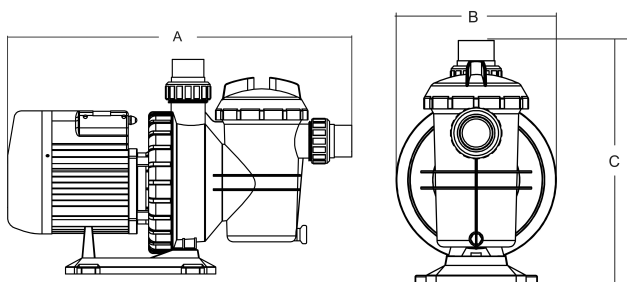

**Flotide Zwembadpomp 50 mm
/ 1 1/2" metrisch/imperial
lijmmof 2,5A 230VAC zwart
type SC050 UK plug UK plug
0,5pk (7030254)**

FLOTIDE

bosta
bringing water to life

TECHNISCHE SPECIFICATIES

Kleur	zwart
As	RVS 316
Materiaal afdichting	RVS 316
Verbinding	metrisch/imperial lijmmof
Type	UK plug
Lengte	600 mm
Spanning	230VAC
Max. temperatuur	40 °C
Breedte	240 mm
Hoogte	370 mm
Herz	50 Hz
IP waarde	IPX5
Max werkdruk	3,5 bar
Type	SC050
Capaciteit	12 m ³ /h
Vermogen	0,5 PK
MWK	6 m

Maat 50 mm / 1 1/2"

Gewicht 10.4 kg

Vermogen 0.38 kW

Ampère 2,5 A

Geluidsniveau 60 dB

BEP Capaciteit 11

BEP Opvoerhoogte 4.5

AFMETINGEN

A 600 mm

B 240 mm

C 370 mm

PRODUCTINFORMATIE

Deze pomp is ontworpen voor middelgrote zwembaden. Laag energieverbruik, geluidsarm.

Eigenschappen:

- Verbinding: metrisch / imperial lijmmof
- Transparante deksel voor eenvoudige controle
- NSK lagers
- Isolatie: klasse B
- IP55 beveiligd
- Ingebouwde thermische beveiliging
- Wordt compleet geleverd met metrische en imperial koppelingen
- Inclusief UK 3-pin stekker.