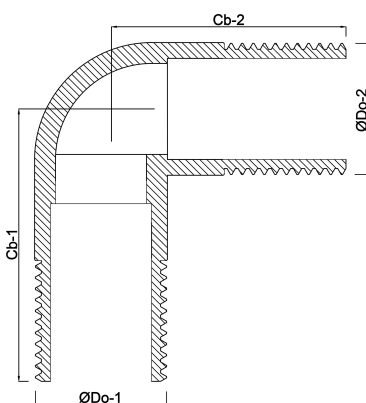

Profec Nr. 3 Bocht 90° RVS 316
1/2" buitendraad 10bar
(0080763)

TECHNISCHE SPECIFICATIES

Materiaal RVS 316

Verbinding buitendraad

Fitting nr. Nr. 3

Werkdruk 10 bar

Maat 1/2"

AFMETINGEN

Cb-1 80 mm

Cb-2 80 mm

ØDo-1 1/2 "

ØDo-2 1/2 "

β 90 °

Gegenerereerd op datum: 13-03-2026

<http://www.bosta.com>