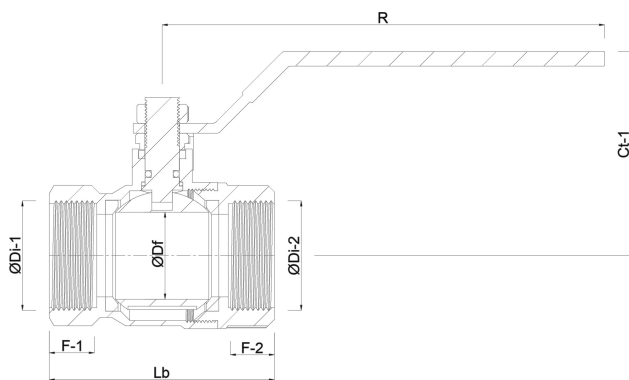

Verbinding binnendraad

Pakkingring PTFE

DIN Norm DIN3202-M3

Doorlaat full

Temperatuurbereik -10°C - 150°C

Werkdruk 64 bar

Maat 3/4"

# AFMETINGEN

Ct-1 57.5 mm

F-1 13.5 mm

F-2 14 mm

Lb 80 mm

R 112 mm

ØDf 20 mm

ØDi-1 3/4 "

ØDi-2 3/4 "

**Gegenererd op datum: 27-05-2026**

<http://www.bosta.com>