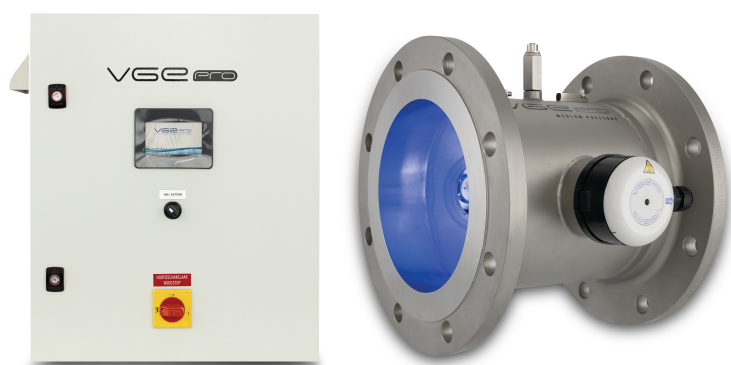

VGE Pro Medium pressure lamp UV system RVS 316L DN150 flens 10bar type 1500- 168 Comfort (7040065)

VGE PRO
UV DISINFECTION SOLUTIONS

TECHNISCHE SPECIFICATIES

Materiaal	RVS 316L
Verbinding	flens
Werkdruk	10 bar
Type	1500-168 Comfort
Capaciteit Qmax	107 m ³ /h
Maat	DN150
Vermogen	1500 W
Chloramine reduction	62 m ³ /h

PRODUCTINFORMATIE

De VGE Pro UV-lampen met gemiddelde druk zenden een breed spectrum van ultraviolet (UV) licht uit, wat niet alleen zorgt voor zeer goede desinfectieresultaten, maar ook uitstekend geschikt is voor fotolyse-toepassingen, zoals het verminderen van chloor in zwembadtoepassingen. De lamp met één aansluiting, gecombineerd met de S.B.T. (Single Bayonet Technology) en de visuele lampstatusindicatie op de kamer, maken het systeem zeer gebruiksvriendelijk. Wij bieden verschillende systemen aan met UV-lampen met gemiddelde druk, variërend van 400 W tot 3000 W.

Kenmerken:

- 1x lamp
- DN80 flensaansluitingen
- Comfortcontroller met kleuren touch screen

Gegenerereerd op datum: 11-03-2026

<http://www.bosta.com>