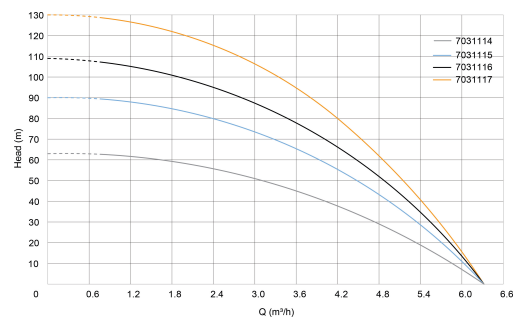

Gewicht 18 kg

Vermogen 1.5 kW

Waaiers 19

Hoogte 1410 mm

Ampère 9,9 A

BEP Opvoerhoogte 52.2

PORlh 83

PORhh 21

PORlq 3.36

PORhq 5.76

AFMETINGEN

Db 90 mm

H-1 1410 mm

ØDi-1 1 1/2 "

PRODUCTINFORMATIE

Bronpomp met ingebouwde condensator.
Hoge zandbestendigheid.
Maximale hoeveelheid zand: 300 g/m³.
Installatie: Vast in verticale positie.
20 mtr kabel, DIN-stekker zonder schakelkast.