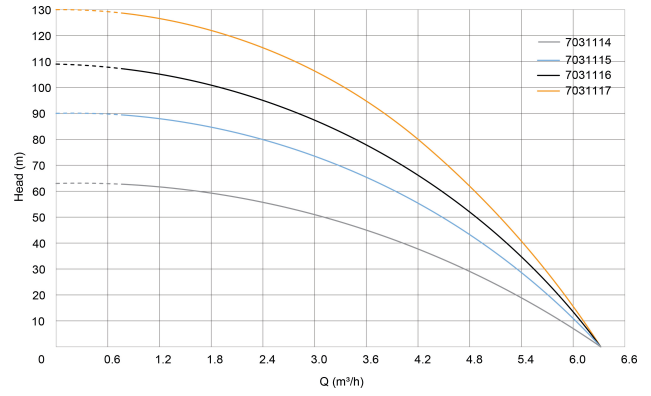

Gewicht 18 kg

Vermogen 1.5 kW

Waaiers 19

Hoogte 1410 mm

Ampère 9,9 A

BEP Opvoerhoogte 52.2

PORlh 83

PORhh 21

PORlq 3.36

PORhq 5.76

AFMETINGEN

Db 90 mm

H-1 1410 mm

ØDi-1 1 1/2 "

ØDi-1

PRODUCTINFORMATIE