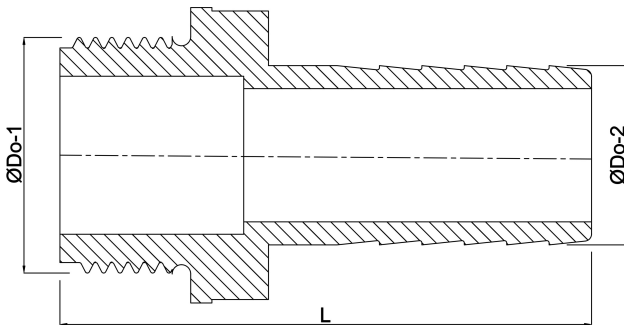

Profec Slangtule messing 1/4" x 8 mm buitendraad x slangtule (0710507)

TECHNISCHE SPECIFICATIES

Materiaal	messing
Verbinding	buitendraad x slangtule
Max. temp.	120 °C
Maat	1/4" x 8 mm
Max. temperatuur	120 °C
Sleutelmaat	14

AFMETINGEN

Dq-2	6.6 mm
F-1	10 mm
L	34 mm
Lb	34 mm
Lq-2	13.5 mm
Nq-2	2
P-1	16 mm
ØDi-1	9 mm
ØDi-2	4 mm

ØDo-1

1/4 "

ØDo-2

8 mm

Gegenererd op datum: 24-05-2026

<http://www.bosta.com>