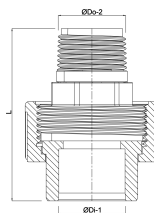

**Profec Koppeling PVC-U 110
mm x 4" lijmof x buitendraad
10bar DN100 grijs (0100123)**

TECHNISCHE SPECIFICATIES

Kleur	grijs
Materiaal	PVC-U
Materiaal afdichting	EPDM
Verbinding	lijmmof x buitendraad
Werkdruk	10 bar
Maat	110 mm x 4"
DN	100

AFMETINGEN

Hi-1	61 mm
L	171 mm
Lb	110 mm
ØDi-1	110 mm
ØDo-2	4"

Gegenerereerd op datum: 13-03-2026

<http://www.bosta.com>