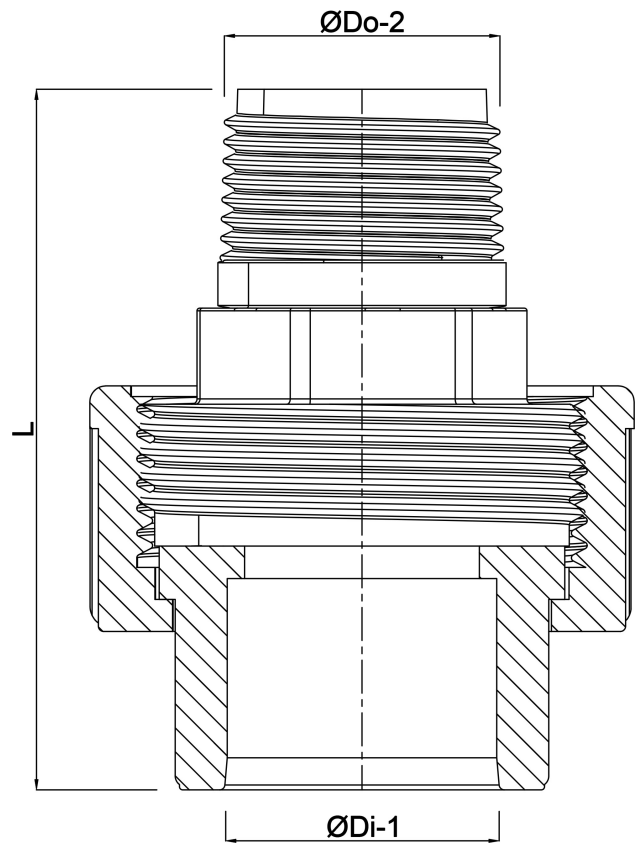

**Profec Koppeling PVC-U 110  
mm x 4" lijmof x buitendraad  
10bar DN100 grijs (0100123)**

# TECHNISCHE SPECIFICATIES

Kleur	grijs
Materiaal	PVC-U
Materiaal afdichting	EPDM
Verbinding	lijmmof x buitendraad
Werkdruk	10 bar
Maat	110 mm x 4"
DN	100

# AFMETINGEN

Hi-1	61 mm
L	171 mm
Lb	110 mm
ØDi-1	110 mm
ØDo-2	4"

**Gegenerereerd op datum: 22-05-2026**

<http://www.bosta.com>