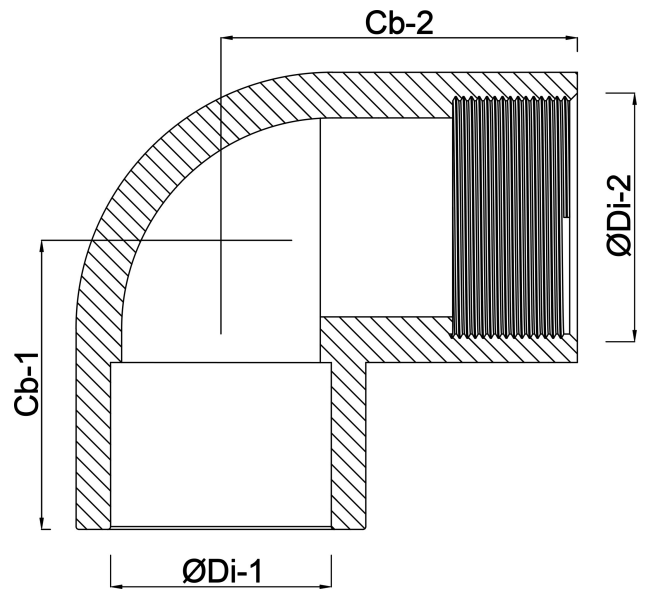

**Profec Knie 90° PVC-U 90 mm x
3" lijmmof x binnendraad
10bar grijs (0110174)**

TECHNISCHE SPECIFICATIES

| | |
|------------|-----------------------|
| Kleur | grijs |
| Materiaal | PVC-U |
| Verbinding | lijmmof x binnendraad |
| Werkdruk | 10 bar |
| Maat | 90 mm x 3" |

AFMETINGEN

| | |
|-------|-------|
| Cb-1 | 97 mm |
| Cb-2 | 97 mm |
| ØDi-1 | 3 " |
| ØDi-2 | 90 mm |

Gegenerereerd op datum: 22-05-2026

<http://www.bosta.com>