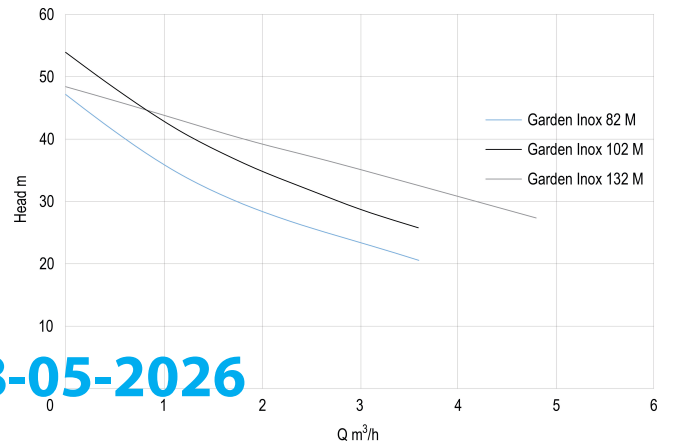

# TECHNISCHE SPECIFICATIES

Kleur	RVS
Materiaal	RVS
Pomphuis	RVS
Materiaal waaier 1	technopolymer
Model	zelfaanzuigend
Verbinding	binnendraad
Spanning	230VAC
Max. temperatuur	35 °C
Min. mediumtemperatuur (continu)	0 °C
Pers	1 "
Max. omgevingstemperatuur	40 °C
Zuig	1 "
BEP Opvoerhoogte	54
Type	Garden Inox 132 M
MWK	48,3 m
Maat	1"

## AFMETINGEN

Cb-1 144 mm

Cl-1 122 mm

G-1 111 mm

H 268 mm

H 240 mm

L 444 mm

L 444 mm

Mr 207 mm

O 9 mm

W 174 mm

W-1 174 mm

ØDi-1 1 "

ØDi-2 1 "

**Gegenerereerd op datum: 08-05-2026**

<http://www.bosta.com>