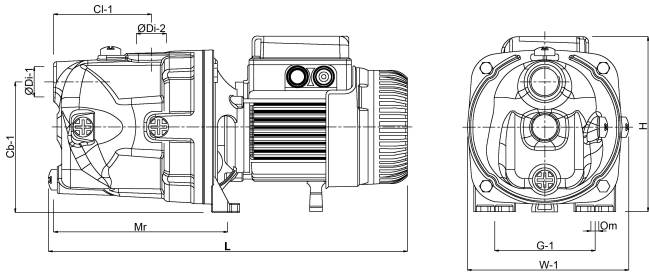

# TECHNISCHE SPECIFICATIES

Kleur	RVS
Materiaal	RVS
Pomphuis	RVS
Materiaal waaier 1	technopolymer
Model	zelfaanzuigend
Verbinding	binnendraad
Spanning	230VAC
Max. temperatuur	35 °C
Min. mediumtemperatuur (continu)	0 °C
Pers	1 "
Max. omgevingstemperatuur	40 °C
Zuig	1 "
BEP Opvoerhoogte	54
Type	Garden Inox 132 M
MWK	48,3 m
Maat	1"

## AFMETINGEN

Cb-1 144 mm

Cl-1 122 mm

G-1 111 mm

H 268 mm

H 240 mm

L 444 mm

L 444 mm

Mr 207 mm

O 9 mm

W 174 mm

W-1 174 mm

ØDi-1 1 "

ØDi-2 1 "

**Gegenerereerd op datum: 08-05-2026**

<http://www.bosta.com>