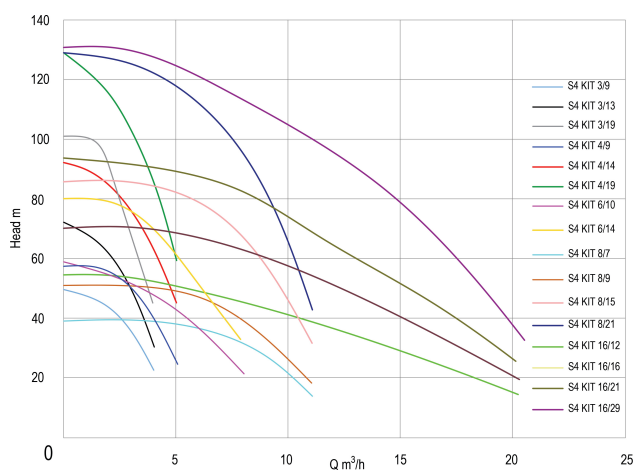

DAB Bronpomp RVS 304 1 1/4" binnendraad 2,6A 400VAC met 30m kabel type S4 KIT 3/13 (7033391)

DAB
MAKING WATER EASY

TECHNISCHE SPECIFICATIES

Materiaal RVS 304

Pomphuis RVS 304

Materiaal waaier 1 technopolymer A

Vermogen 1 PK

Model met 30m kabel

MWK 72 m

Maat 1 1/4"

Gewicht 11.6 kg

Vermogen 0.75 kW

Hoogte 876 mm

Ampère 2,6 A

Max capaciteit 4.2 m³/h

Afmeting verpakking L/B/H 120 x 120 x 976 mm

Gegenererd op datum: 27-05-2026

<http://www.bosta.com>