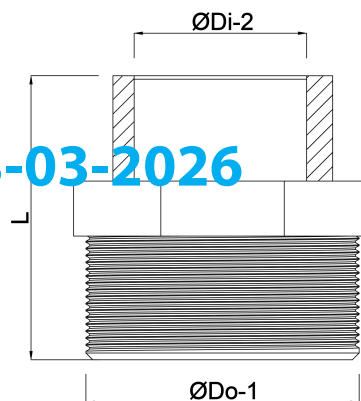

**Profec Soknippel PVC-U 3" x 1  
1/2" buitendraad x  
binnendraad 10bar grijs  
(0100214)**

# TECHNISCHE SPECIFICATIES

Kleur	grijs
Materiaal	PVC-U
Verbinding	buitendraad x binnendraad
Werkdruk	10 bar
Maat	3" x 1 1/2"

## AFMETINGEN

F-1	33.3 mm
F-2	21.4 mm
L	68.5 mm
ØDi-2	1 1/2 "
ØDo-1	3 "

Gegenerereerd op datum: 13-03-2026

<http://www.bosta.com>