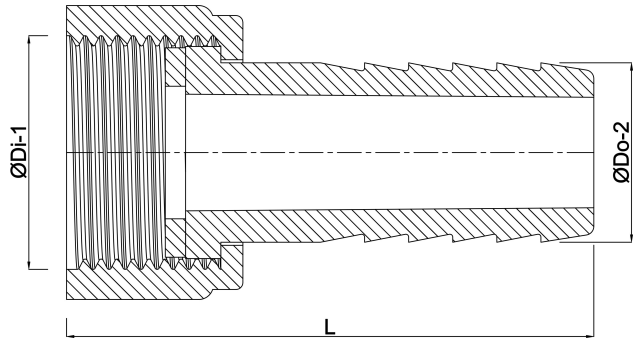

**Slangtule PP 3/4" x 12 mm
wartel binnendraad x slangtule
6bar grijs (0330228)**

TECHNISCHE SPECIFICATIES

Kleur	grijs
Materiaal	PP
Materiaal afdichting	EPDM
Verbinding	wartel binnendraad x slangtule
Werkdruk	6 bar
Max. temp.	80 °C
Maat	3/4" x 12 mm

AFMETINGEN

L	53.5 mm
Lq-2	27 mm
ØDi-1	3/4 "
ØDo-2	12 mm

Gegenerereerd op datum: 23-05-2026

<http://www.bosta.com>