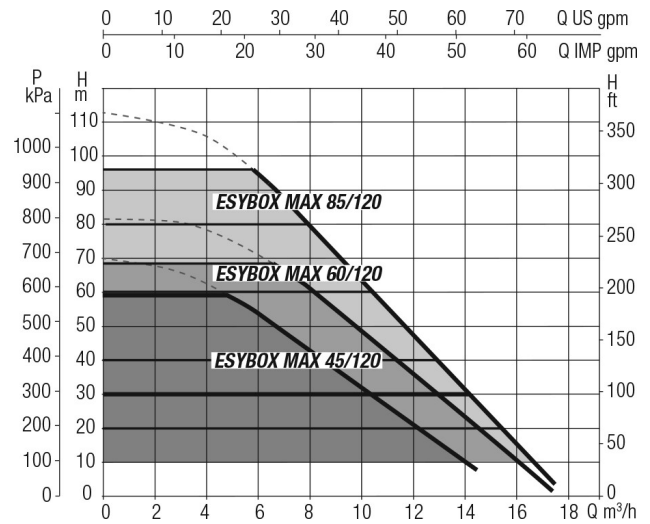

## AFMETINGEN

Breedte 375 mm

Cb-1 87 mm

Cc-1 124.5 mm

Cl-1 131.8 mm

Cr-1 127.7 mm

H-1 384 mm

L 766 mm

Lb 228 mm

Lb-2 613 mm

Lengte 384 mm

W-1 375 mm

ØDi-1 1 1/4 - 2 "

ØDi-2 1 1/4 - 2 "