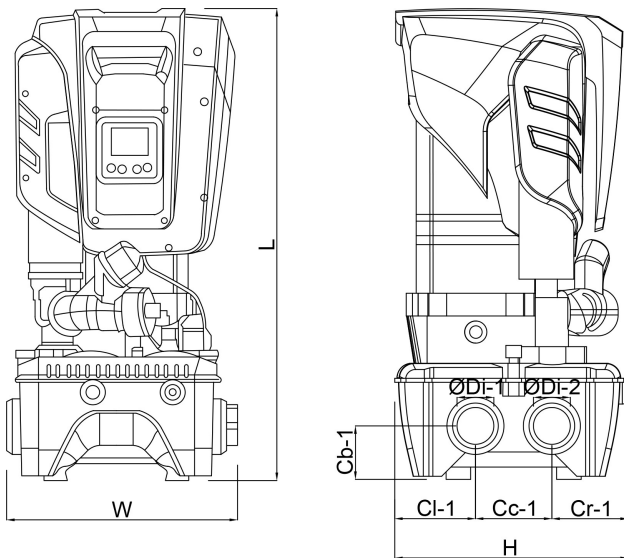

## AFMETINGEN

Breedte 375 mm

Cb-1 87 mm

Cc-1 124.5 mm

Cl-1 131.8 mm

Cr-1 127.7 mm

H-1 384 mm

L 766 mm

Lb 228 mm

Lb-2 613 mm

Lengte 384 mm

W-1 375 mm

ØDi-1 1 1/4 - 2 "

ØDi-2 1 1/4 - 2 "