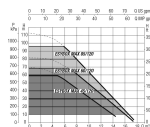

Breedte 375 mm

Cb-1 87 mm

Cc-1 124.5 mm

Cl-1 131.8 mm

Cr-1 127.7 mm

H-1 384 mm

L 766 mm

Lb 228 mm

Lb-2 613 mm

Lengte 384 mm

W-1 375 mm

ØDi-1 1 1/4 - 2 "

ØDi-2 1 1/4 - 2 "

PRODUCTINFORMATIE

Inclusief zelfaanzuigende meertraps pomp, elektronisch omvormerbeheer, druk- en stroomsensoren, instelbaar hoge resolutie LCD-scherm met 2 liter expansievat ingebouwd en patroon controleklep.