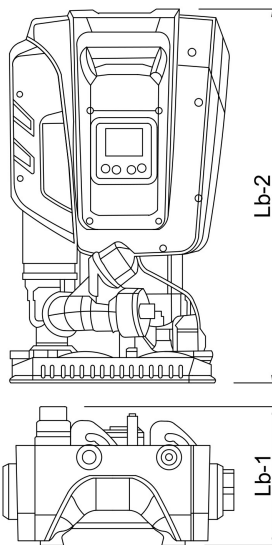

## AFMETINGEN

Breedte 375 mm

Cb-1 87 mm

Cc-1 124.5 mm

Cl-1 131.8 mm

Cr-1 127.7 mm

H-1 384 mm

L 766 mm

Lb 228 mm

Lb-2 613 mm

Lengte 384 mm

W-1 375 mm

ØDi-1 1 1/4 - 2 "

ØDi-2 1 1/4 - 2 "

## PRODUCTINFORMATIE

Inclusief zelfaanzuigende meertraps pomp, elektronisch omvormerbeheer, druk- en stroomsensoren, instelbaar hoge resolutie LCD-scherm met 2 liter expansievat ingebouwd en patroon controleklep.