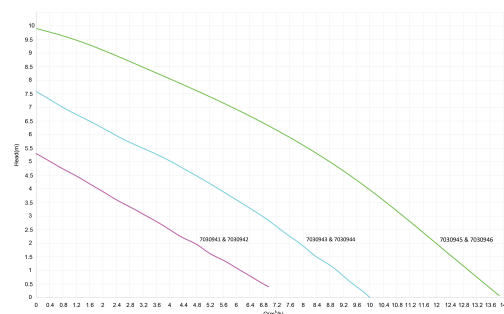

DAB Dompelpomp versterkt kunststof 1" buitendraad 3,5A 230VAC groen type Nova UP 600 M-NA (7030946)

TECHNISCHE SPECIFICATIES

Kleur	groen
Materiaal	versterkt kunststof
Pomphuis	technopolymer
Materiaal waaier 1	technopolymer
Verbinding	buitendraad
Spanning	230VAC
Max. temperatuur	35 °C
Min. mediumtemperatuur (continu)	0 °C
Pers	1 "
Max. omgevingstemperatuur	40 °C
Min. omgevingstemperatuur	0 °C
Type	Nova UP 600 M-NA
Vermogen	0,7 PK
MWK	9,8 m
Maat	1"
Vlotter	niet meegeleverd

Vermogen 0.52 kW

Ampère 3,5 A

Max capaciteit 13.5 m³/h

BEP Capaciteit 10.8

BEP Opvoerhoogte 5.74

PORlh 7.17

PORhh 4.47

PORlq 7.56

PORhq 12.96

AFMETINGEN

Db 160 mm

H-1 111.6 mm

H-2 332 mm

ØDi-1 1 "

PRODUCTINFORMATIE

Installatie: verticaal, in vaste of verplaatsbare opstelling. Max. dompeldiepte: 7 meter. De pomp kan worden gebruikt voor vloeistoffen die vaste deeltjes tot 10 mm doorsnee bevatten. Pompt af tot 3 mm. Filter is verwijderbaar. Droog gebruik van max. 1 minuut.