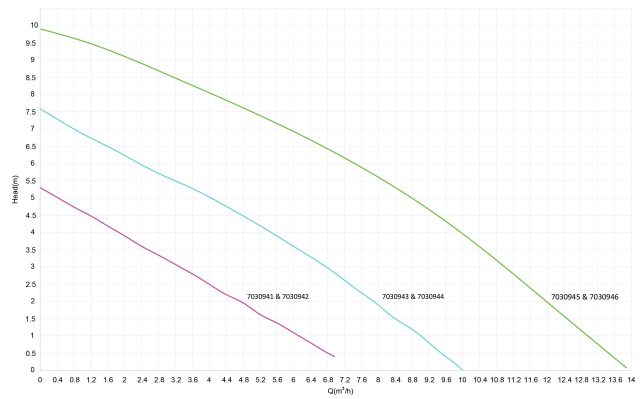

DAB Dompelpomp versterkt kunststof 1" buitendraad 3,5A 230VAC groen type Nova UP 600 M-NA (7030946)

TECHNISCHE SPECIFICATIES

Kleur	groen
Materiaal	versterkt kunststof
Pomphuis	technopolymer
Materiaal waaier 1	technopolymer
Verbinding	buitendraad
Spanning	230VAC
Max. temperatuur	35 °C
Min. mediumtemperatuur (continu)	0 °C
Pers	1 "
Max. omgevingstemperatuur	40 °C
Min. omgevingstemperatuur	0 °C
Type	Nova UP 600 M-NA
Vermogen	0,7 PK
MWK	9,8 m
Maat	1"
Vlotter	niet meegeleverd

Vermogen 0.52 kW

Ampère 3,5 A

Max capaciteit 13.5 m³/h

BEP Capaciteit 10.8

BEP Opvoerhoogte 5.74

PORlh 7.17

PORhh 4.47

PORlq 7.56

PORhq 12.96

AFMETINGEN

Db 160 mm

H-1 111.6 mm

H-2 332 mm

ØDi-1 1 "

PRODUCTINFORMATIE

Installatie: verticaal, in vaste of verplaatsbare opstelling. Max. dompeldiepte: 7 meter. De pomp kan worden gebruikt voor vloeistoffen die vaste deeltjes tot 10 mm doorsnee bevatten. Pompt af tot 3 mm. Filter is verwijderbaar. Droog gebruik van max. 1 minuut.