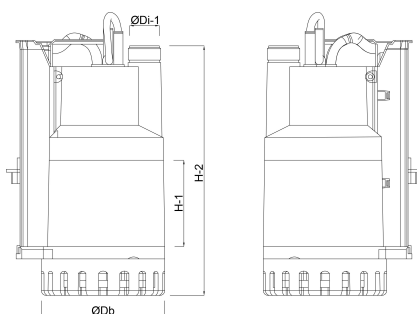

Vermogen 0.52 kW

Ampère 3,5 A

Max capaciteit 13.5 m³/h

BEP Capaciteit 10.8

BEP Opvoerhoogte 5.74

PORlh 7.17

PORhh 4.47

PORlq 7.56

PORhq 12.96

AFMETINGEN

Db 160 mm

H-1 111.6 mm

H-2 332 mm

ØDi-1 1 "

PRODUCTINFORMATIE

Installatie: verticaal, in vaste of verplaatsbare opstelling. Max. dompeldiepte: 7 meter. De pomp kan worden gebruikt voor vloeistoffen die vaste deeltjes tot 10 mm doorsnee bevatten. Pompt af tot 3 mm. Filter is verwijderbaar. Droog gebruik van max. 1 minuut.