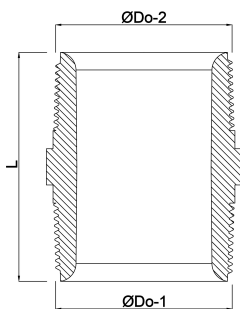

Nippel PP 1" buitendraad 10bar beige (0330424)

TECHNISCHE SPECIFICATIES

Kleur beige

Materiaal PP

Verbinding buitendraad

Werkdruk 10 bar

Maat 1"

AFMETINGEN

F-1 18 mm

F-2 18 mm

K-1 36 mm

L 57 mm

ØDo-1 1 "

ØDo-2 1 "

Gegenerereerd op datum: 13-03-2026

<http://www.bosta.com>