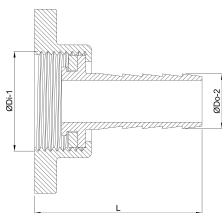

Profec Slangtule messing 1" x 25 mm wartel binnendraad x slangtule type vlakdichtend (0423313)

TECHNISCHE SPECIFICATIES

Type	vlakdichtend
Materiaal	messing
Verbinding	wartel binnendraad x slangtule
Max. temp.	120 °C
Maat	1" x 25 mm
Max. temperatuur	120 °C

AFMETINGEN

Dq-2	24 mm
L	38 mm
Lq-2	27 mm
Nq-2	4
ØDi-1	1 "
ØDo-2	25 mm

Gegenerereerd op datum: 13-03-2026

<http://www.bosta.com>