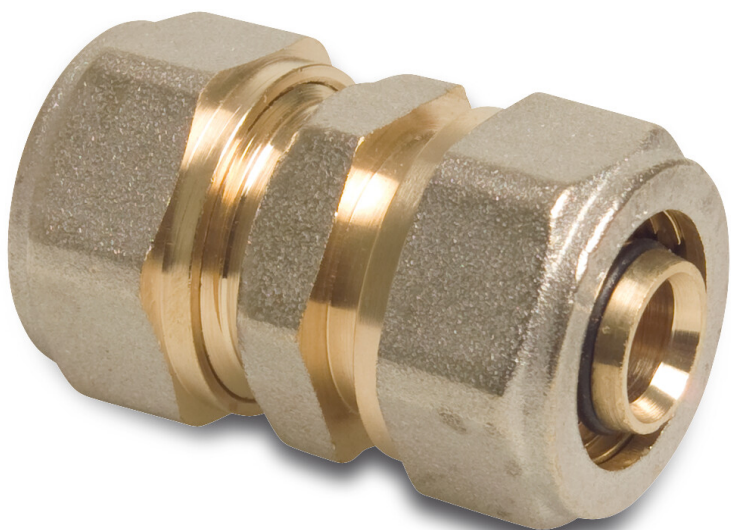

Profec Sok messing vernikkeld 20 mm knel type Alu-PE-X (0702031)

TECHNISCHE SPECIFICATIES

Type	Alu-PE-X
------	----------

Materiaal	messing
-----------	---------

Oppervlaktebehandeling	vernikkeld
------------------------	------------

Verbinding	knel
------------	------

Max. temp.	120 °C
------------	--------

Maat	20 mm
------	-------

AFMETINGEN

F-1	6.5 mm
-----	--------

F-2	6.5 mm
-----	--------

ØDi-1	20 mm
-------	-------

ØDi-2	20 mm
-------	-------