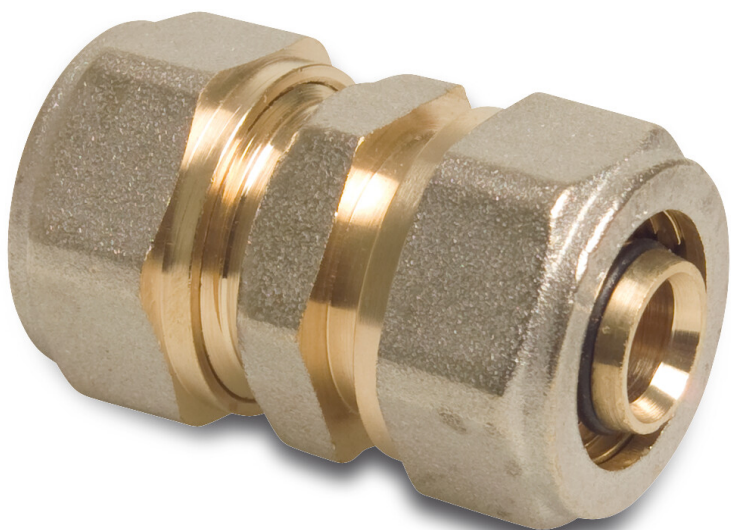

# Profec Sok messing vernikkeld 20 mm knel type Alu-PE-X (0702031)

# TECHNISCHE SPECIFICATIES

Type	Alu-PE-X
------	----------

Materiaal	messing
-----------	---------

Oppervlaktebehandeling	vernikkeld
------------------------	------------

Verbinding	knel
------------	------

Max. temp.	120 °C
------------	--------

Maat	20 mm
------	-------