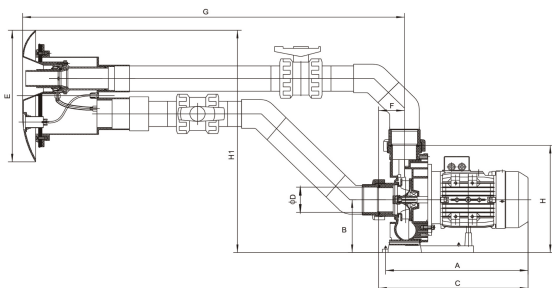

Maat 75 mm

Spanning 230VAC

Vermogen 2.2 kW

Max capaciteit 55 m<sup>3</sup>/h

IP waarde IP55

# AFMETINGEN

A 370 mm

B 156 mm

C 440 mm

D 75 mm

E 395 mm

F 77 mm

G 1110 mm

H 340 mm

h1 635 mm

## PRODUCTINFORMATIE

Instelbare tegenstroom pomp voor een dagelijkse zwemtraining. Deze tegenstroom pomp kan eenvoudig worden geïnstalleerd. Het is mogelijk om de straal sterkte en luchtaanzuiging van het mondstuk van 40 mm diameter, direct in te stellen. Het mondstuk en de zuig-en pneumatische schakelaar zijn gepositioneerd in het frontpaneel van de tegenstroom pomp.