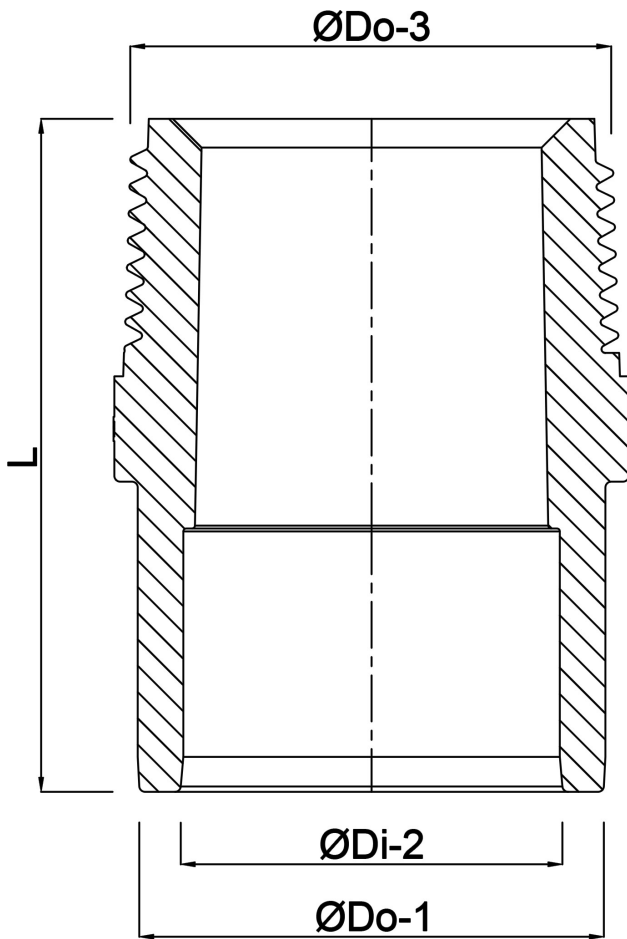

**VDL Puntstuk PVC-U 25/32 mm
x 1/2" lijmof/spie x
buitendraad 10bar grijs type
rechte draad (7018151)**

V-L Van de Lande

TECHNISCHE SPECIFICATIES

Kleur	grijs
Materiaal	PVC-U
Werkdruk	10 bar
Type	rechte draad
Maat	25/32 mm x 1/2"
Verbinding	lijmmof/spie x buitendraad
Lengte	43 mm

AFMETINGEN

F-2	18 mm
L	43 mm
P-1	22 mm
T	6 mm
ØDi-2	25 mm
ØDo-1	32 mm
ØDo-3	1/2 "

Gegenerereerd op datum: 24-05-2026

<http://www.bosta.com>