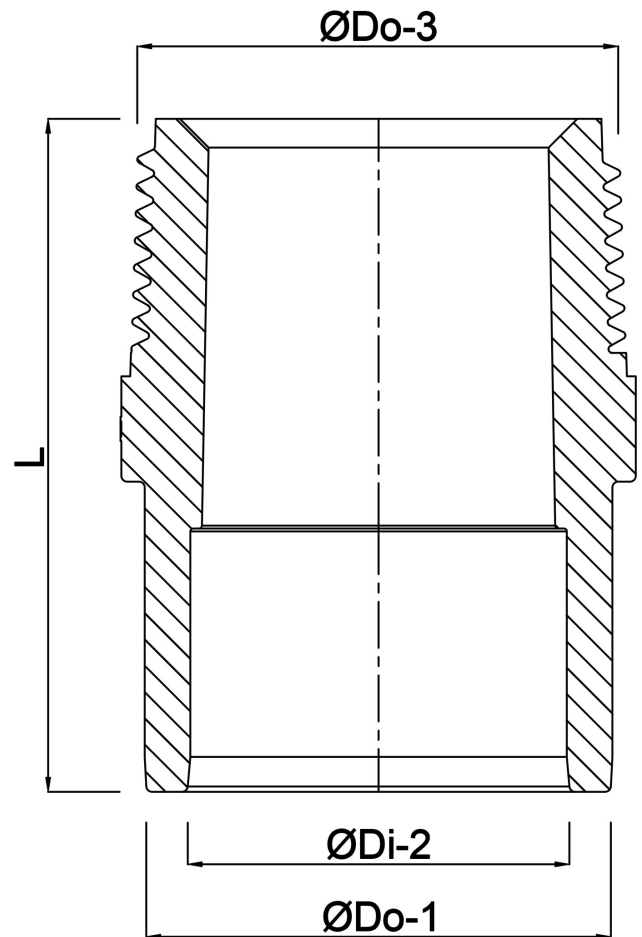

**Profec Puntstuk PVC-U 25/32  
mm x 3/4" lijmmof/spie x  
buitendraad 10bar grijs  
(0110451)**

# TECHNISCHE SPECIFICATIES

|             |                            |
|-------------|----------------------------|
| Kleur       | grijs                      |
| Materiaal   | PVC-U                      |
| Verbinding  | lijmmof/spie x buitendraad |
| Werkdruk    | 10 bar                     |
| Maat        | 25/32 mm x 3/4"            |
| Lengte      | 47 mm                      |
| Gewicht     | 0.023 kg                   |
| Sleutelmaat | 33                         |

# AFMETINGEN

|          |              |
|----------|--------------|
| Gietvorm | spuitgegoten |
| K-1      | 33 mm        |
| L        | 47 mm        |
| ØDi-2    | 25 mm        |
| ØDo-1    | 32 mm        |
| ØDo-3    | 3/4 "        |