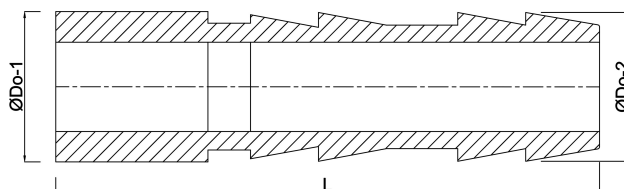

Profec Slangtule PVC-U 12 mm x 14 mm spie x slangtule 10bar grijs (0111000)

TECHNISCHE SPECIFICATIES

| | |
|------------|------------------|
| Kleur | grijs |
| Materiaal | PVC-U |
| Verbinding | spie x slangtule |
| Werkdruk | 10 bar |
| Maat | 12 mm x 14 mm |

AFMETINGEN

| | |
|-------|-------|
| L | 31 mm |
| L | 51 mm |
| Lb | 51 mm |
| P-1 | 12 mm |
| ØDo-1 | 12 mm |
| ØDo-2 | 14 mm |

Gegenerereerd op datum: 23-05-2026

<http://www.bosta.com>