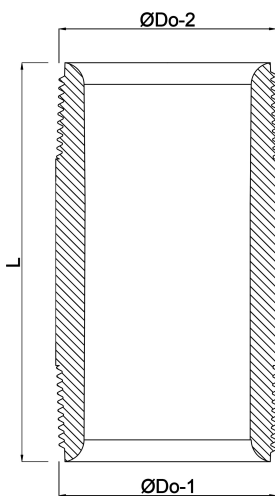

**Profec Nr. 23 Pijpnippel
messing 3/8" buitendraad
40bar 40 mm (0701804)**

TECHNISCHE SPECIFICATIES

Materiaal messing

Verbinding buitendraad

Fitting nr. Nr. 23

Werkdruk 40 bar

Maat 3/8"

Lengte 40 mm

AFMETINGEN

L 40 mm

ØDo-1 3/8 "

ØDo-2 3/8 "

Gegenerereerd op datum: 13-03-2026

<http://www.bosta.com>