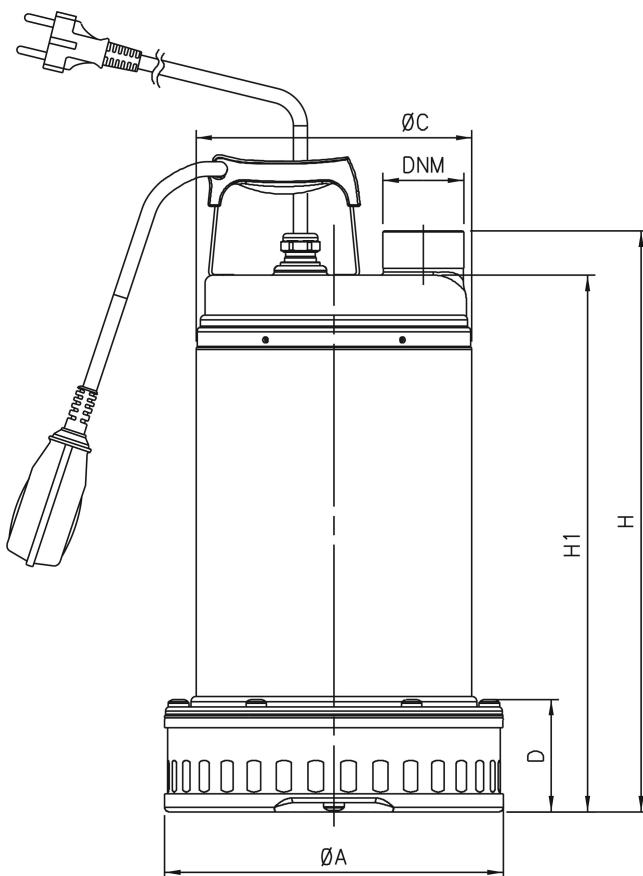

MWK 15,3

Ampère 6 A

Max capaciteit

18 m³/h

AFMETINGEN

A 215 mm

C 175 mm

D 71 mm

H 413 mm

H-1 385 mm

Gegenerereerd op datum: 14-03-2026

<http://www.bosta.com>