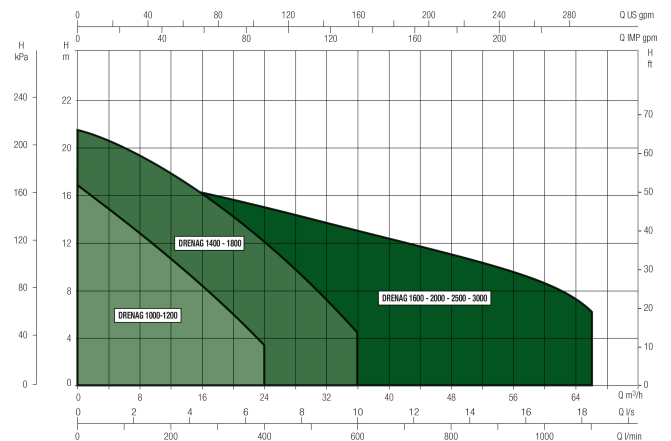

MWK 15,3

Ampère 6 A

Max capaciteit

18 m³/h

AFMETINGEN

A 215 mm

C 175 mm

D 71 mm

H 413 mm

H-1 385 mm

Gegenerereerd op datum: 14-03-2026

<http://www.bosta.com>