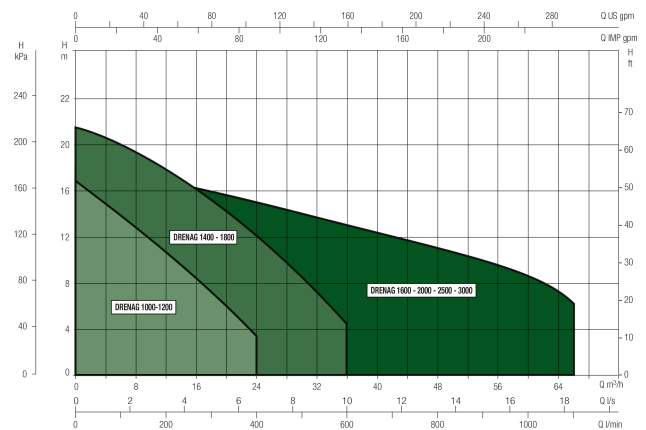

Vermogen 1 kW

Ampère 6 A

Max capaciteit

18 m³/h

AFMETINGEN

A 215 mm

C 175 mm

D 71 mm

H 413 mm

H-1 385 mm

Gegenerereerd op datum: 27-05-2026

<http://www.bosta.com>