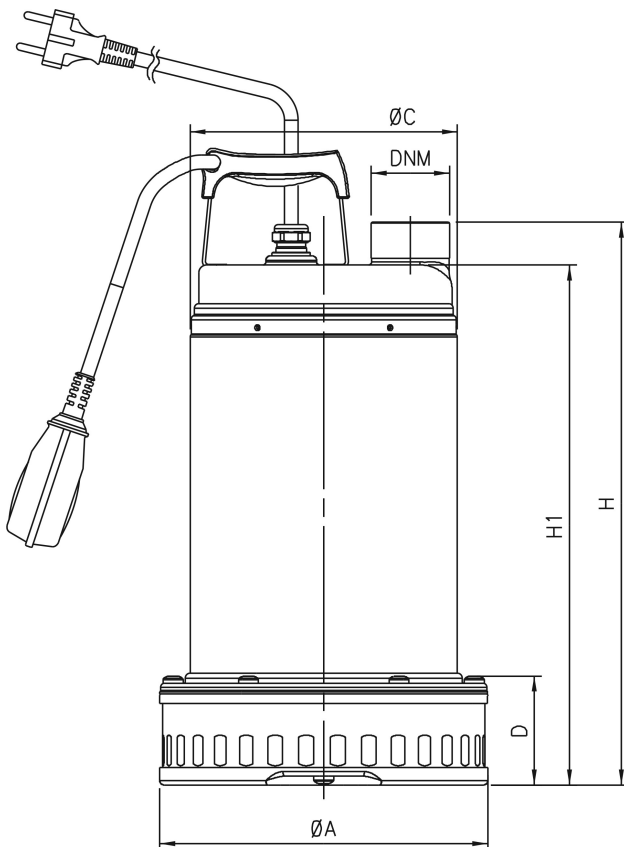

Vermogen 1 kW

Ampère 6 A

Max capaciteit

18 m³/h

AFMETINGEN

A 215 mm

C 175 mm

D 71 mm

H 413 mm

H-1 385 mm

Gegenerereerd op datum: 27-05-2026

<http://www.bosta.com>