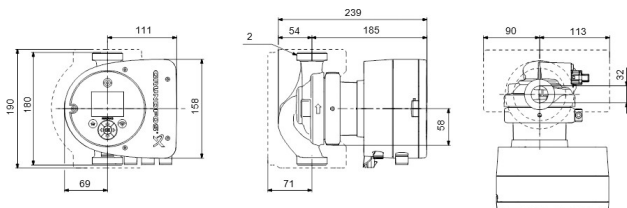

# TECHNISCHE SPECIFICATIES

Kleur	zwart/rood
Materiaal	gietijzer
Keurmerk	WRAS
Pomphuis	gietijzer
Materiaal waaier 1	glasvezel versterkt PES
Verbinding	buitendraad
Spanning	230VAC
Max. temperatuur	110 °C
Min. mediumtemperatuur (continu)	-10 °C
Waaiers	1
Herz	50 Hz
Max. omgevingstemperatuur	40 °C
Werkdruk	10 bar
Min. omgevingstemperatuur	0 °C
Type	MAGNA3 32-40 (180)
MWK	4 m

Maat

2"

Ampère

0.61 A

**Gegeneerd op datum: 27-05-2026**

<http://www.bosta.com>