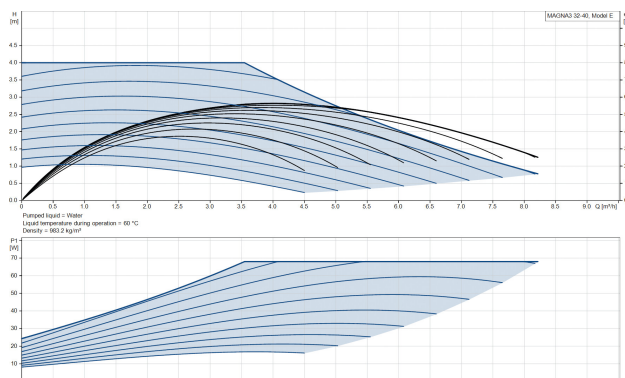

# Grundfos Circulatiepomp met variabele snelheid gietijzer 2" buitendraad 10bar 0.61A 230VAC zwart/rood WRAS type MAGNA3 32-40 (180) (7039792)

GRUNDFOS 

# TECHNISCHE SPECIFICATIES

Kleur	zwart/rood
Materiaal	gietijzer
Keurmerk	WRAS
Pomphuis	gietijzer
Materiaal waaier 1	glasvezel versterkt PES
Verbinding	buitendraad
Spanning	230VAC
Max. temperatuur	110 °C
Min. mediumtemperatuur (continu)	-10 °C
Waaiers	1
Herz	50 Hz
Max. omgevingstemperatuur	40 °C
Werkdruk	10 bar
Min. omgevingstemperatuur	0 °C
Type	MAGNA3 32-40 (180)
MWK	4 m

Maat

2"

Ampère

0.61 A

**Gegeneerd op datum: 27-05-2026**

<http://www.bosta.com>