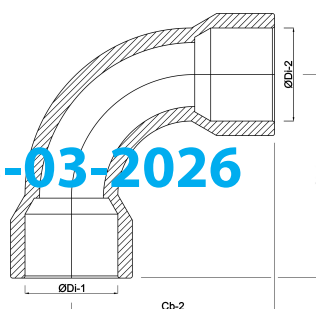

**Profec Bocht 90° PVC-U 110
mm lijmmof 16bar grijs**
(0110185)

TECHNISCHE SPECIFICATIES

Kleur	grijs
Materiaal	PVC-U
Verbinding	lijmmof
Werkdruk	16 bar
Maat	110 mm

AFMETINGEN

Cb-1	281.5 mm
Cb-2	281.5 mm
Gietvorm	s spuitgegoten
ØDi-1	110 mm
ØDi-2	110 mm
β	90 °