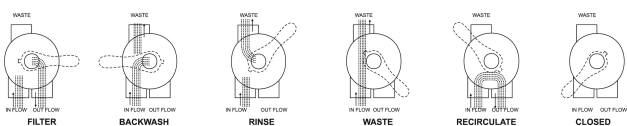

Eigenschap voor side mount filter

Verbinding binnendraad

Werkdruk 4 bar

Max. temp. 50 °C

Debiet 27 30mj/cm2

Maat 2"

Gegenererd op datum: 24-05-2026

<http://www.bosta.com>