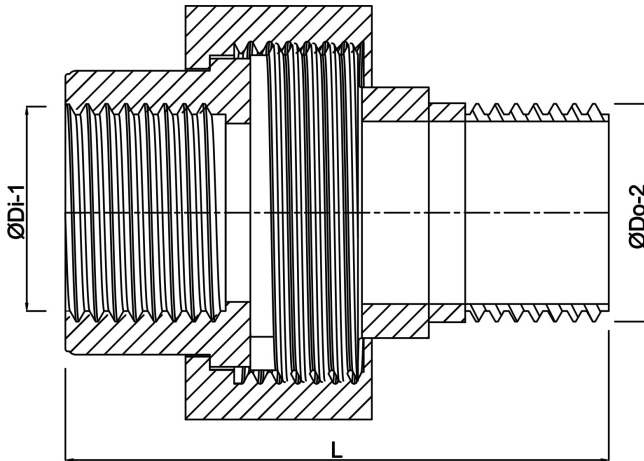

**Profec Nr. 341 Koppeling RVS
316 1 1/2" binnendraad x
buitendraad 16bar type
conisch (0080207)**

TECHNISCHE SPECIFICATIES

| | |
|-------------|---------------------------|
| Type | conisch |
| Materiaal | RVS 316 |
| Verbinding | binnendraad x buitendraad |
| Fitting nr. | Nr. 341 |
| Werkdruk | 16 bar |
| Max. temp. | 100 °C |
| DN (inch) | 1 1/2 " |
| Maat | 1 1/2" |
| Lengte | 76 mm |
| Buiten ø | 48,3 mm |

AFMETINGEN

| | |
|-------|---------|
| K-1 | 70 mm |
| K-2 | 52 mm |
| L | 76 mm |
| ØDi-1 | 1 1/2 " |
| ØDo-2 | 1 1/2 " |

Gegeneerd op datum: 13-03-2026

<http://www.bosta.com>