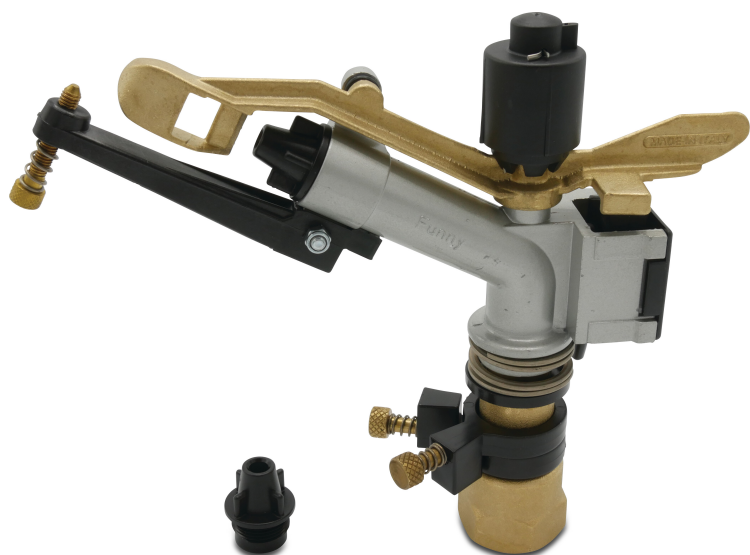

Sektorsproeier aluminium 1" binnendraad 6,0 mm type Funny (7023848)

TECHNISCHE SPECIFICATIES

Type Funny

Materiaal aluminium

Verbinding binnendraad

Aanb. druk 1,5 - 4 bar

Capacity 3bar 2,3 m³/u

Capacity 4bar 2,7 m³/u

Capacity 5bar 2,95 m³/u

Maat 1"

Gewicht 0.74 kg

Max diameter 17.5 m

Sproeimond 6,0 mm

Radius 3bar 16,5 m

Radius 4bar 17 m

Radius 5bar 18 m

RC Funny											
5,0mm			6,0mm			7,0mm			9,0mm		
bar	Q	R	bar	Q	R	bar	Q	R	bar	Q	R
3,0	1,6	15	3,0	2,3	16,5	3,0	3,1	17	3,0	5,2	18,5
4,0	1,9	16,5	4,0	2,7	17,5	4,0	3,7	18,5	4,0	6,1	19,5
5,0	2,1	17	5,0	3,0	18	5,0	3,9	19,5	5,0	6,5	20

PRODUCTINFORMATIE

Geleverd met extra nozzle 7mm

Gegenereerd op datum: 25-05-2026

<http://www.bosta.com>