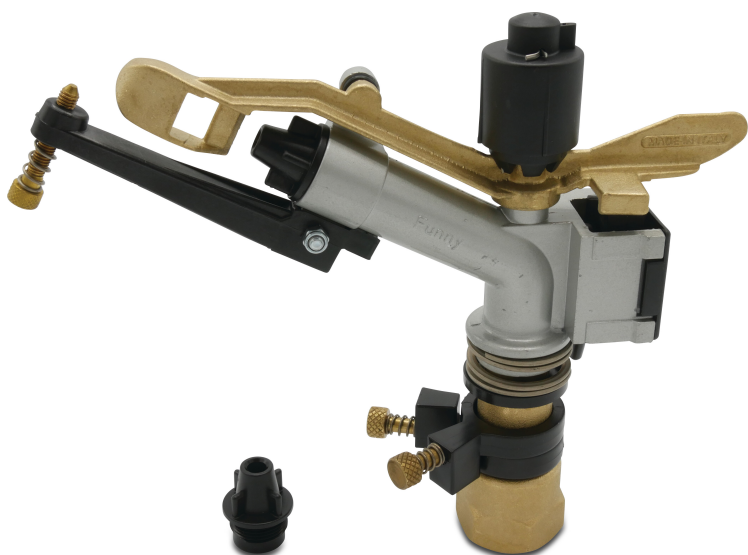

Sektorsproeier aluminium 1" binnendraad 6,0 mm type Funny (7023848)

TECHNISCHE SPECIFICATIES

Type Funny

Materiaal aluminium

Verbinding binnendraad

Aanb. druk 1,5 - 4 bar

Capacity 3bar 2,3 m³/u

Capacity 4bar 2,7 m³/u

Capacity 5bar 2,95 m³/u

Maat 1"

Gewicht 0.74 kg

Max diameter 17.5 m

Sproeimond 6,0 mm

Radius 3bar 16,5 m

Radius 4bar 17 m

Radius 5bar 18 m

RC Funny											
5,0mm			6,0mm			7,0mm			9,0mm		
bar	Q	R	bar	Q	R	bar	Q	R	bar	Q	R
3,0	1,6	15	3,0	2,3	16,5	3,0	3,1	17	3,0	5,2	18,5
4,0	1,9	16,5	4,0	2,7	17,5	4,0	3,7	18,5	4,0	6,1	19,5
5,0	2,1	17	5,0	3,0	18	5,0	3,9	19,5	5,0	6,5	20

PRODUCTINFORMATIE

Geleverd met extra nozzle 7mm

Gegenereerd op datum: 09-03-2026

<http://www.bosta.com>