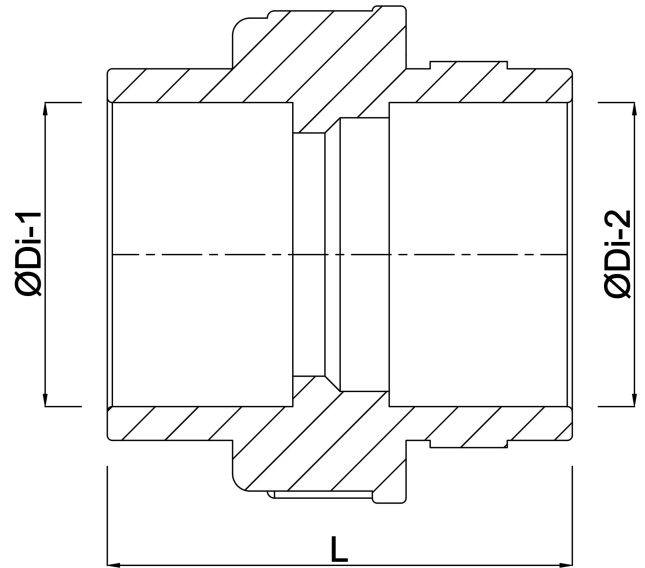

Profec Koppeling PVC-U 90 mm lijmmof 10bar grijs (0110078)

TECHNISCHE SPECIFICATIES

Kleur grijs

Materiaal PVC-U

Materiaal afdichting NBR

Verbinding lijmmof

Maat 90 mm

Lengte 144 mm

Werkdruk 10 bar

AFMETINGEN

Do-n 132 mm

L 144 mm

Lb 85 mm

Lb-2 59 mm

ØDi-1 90 mm

ØDi-2 90 mm

ØDo-1 104 mm

Gegenereerd op datum: 22-05-2026

<http://www.bosta.com>