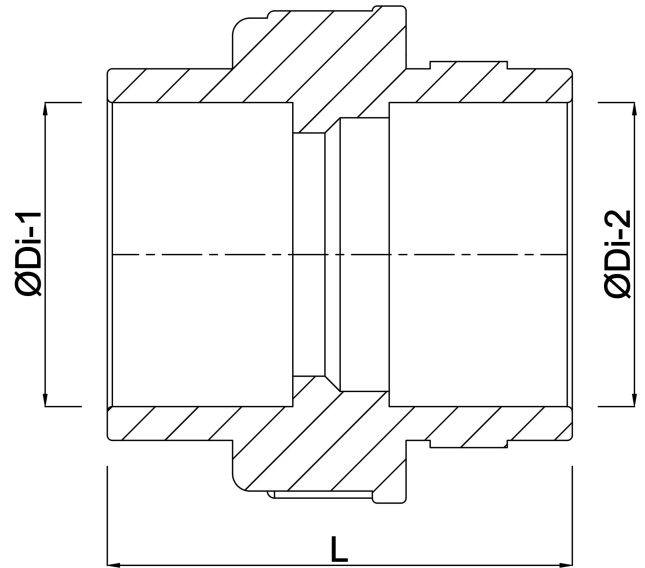

# TECHNISCHE SPECIFICATIES

Kleur grijs

Materiaal PVC-U

Materiaal afdichting NBR

Verbinding lijmmof

Maat 40 mm

Lengte 71 mm

Werkdruk 10 bar

# AFMETINGEN

Do-n 71 mm

L 71 mm

Lb 41 mm

Lb-2 30 mm

ØDi-1 40 mm

ØDi-2 40 mm

ØDo-1 52 mm