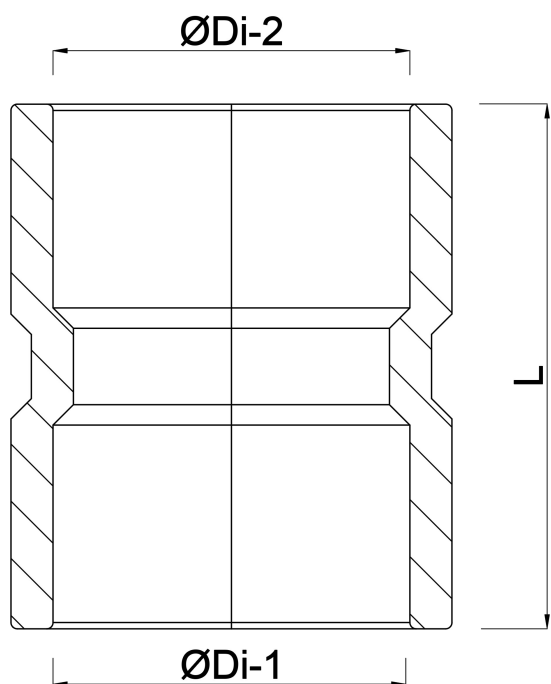

Sok PVC-U 250 mm lijmloos grijs KOMO (0360108)

TECHNISCHE SPECIFICATIES

Kleur grijs

Materiaal PVC-U

Verbinding lijmmof

Maat 250 mm

AFMETINGEN

L 150 mm

ØDi-1 250 mm

ØDi-2 250 mm

Gegenerereerd op datum: 13-03-2026

<http://www.bosta.com>