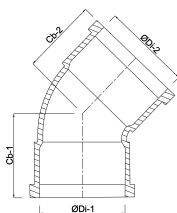

**Profec Bocht 45° PVC-U 63 mm
lijmmof 16bar grijs type
handgevormd (0110229)**

TECHNISCHE SPECIFICATIES

Kleur	grijs
Type	handgevormd
Materiaal	PVC-U
Verbinding	lijmmof
Werkdruk	16 bar
Maat	63 mm

AFMETINGEN

Cb-1	110 mm
Cb-2	110 mm
Gietvorm	handgevormd
ØDi-1	63 mm
ØDi-2	63 mm
β	45 °

Gegenerereerd op datum: 13-03-2026

<http://www.bosta.com>