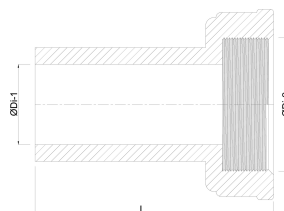

**VDL 2/3 koppeling PVC-U 50  
mm x 2" lijmof x wartel  
binnendraad 16bar grijs  
(0110037)**

**V-L Van de Lande**

# TECHNISCHE SPECIFICATIES

Kleur	grijs
Materiaal	PVC-U
Materiaal afdichting	EPDM
Verbinding	lijmmof x wartel binnendraad
Maat	50 mm x 2"
Lengte	80 mm
Werkdruk	16 bar

# AFMETINGEN

Gietvorm	handgevormd
Hi-1	41 mm
L	77 mm
ØDi-1	50 mm
ØDi-2	2"

**Gegenerereerd op datum: 13-03-2026**

<http://www.bosta.com>