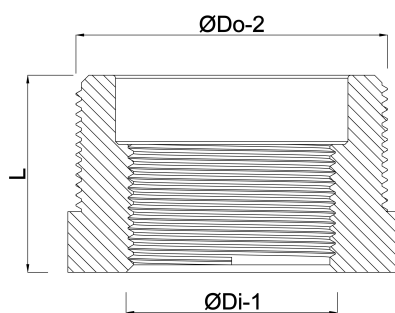

**Profec Nr. 241 Verloopring RVS
316 1 1/2" x 1" buitendraad x
binnendraad 16bar (0080098)**

TECHNISCHE SPECIFICATIES

Materiaal	RVS 316
Verbinding	buitendraad x binnendraad
Fitting nr.	Nr. 241
Werkdruk	16 bar
Max. temp.	100 °C
Maat	1 1/2" x 1"

AFMETINGEN

F-1	20.5 mm
K-1	49 mm
L	27 mm
ØDi-1	1 "
ØDo-1	1 1/2 "

Gegenerereerd op datum: 13-03-2026

<http://www.bosta.com>