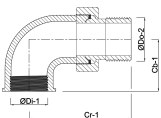

**Nr. 98 Knie koppeling 90°
messing 1 1/4" binnendraad x
buitendraad 40bar type
conisch (0708829)**

TECHNISCHE SPECIFICATIES

Type	conisch
Materiaal	messing
Verbinding	binnendraad x buitendraad
Fitting nr.	Nr. 98
Werkdruk	40 bar
Max. temp.	120 °C
Maat	1 1/4"
Max. temperatuur	120 °C

AFMETINGEN

Cb-1	44 mm
Cr-1	105 mm
ØDi-1	1 1/4 "
ØDo-2	1 1/4 "
β	90 °

Gegenerereerd op datum: 13-03-2026

<http://www.bosta.com>