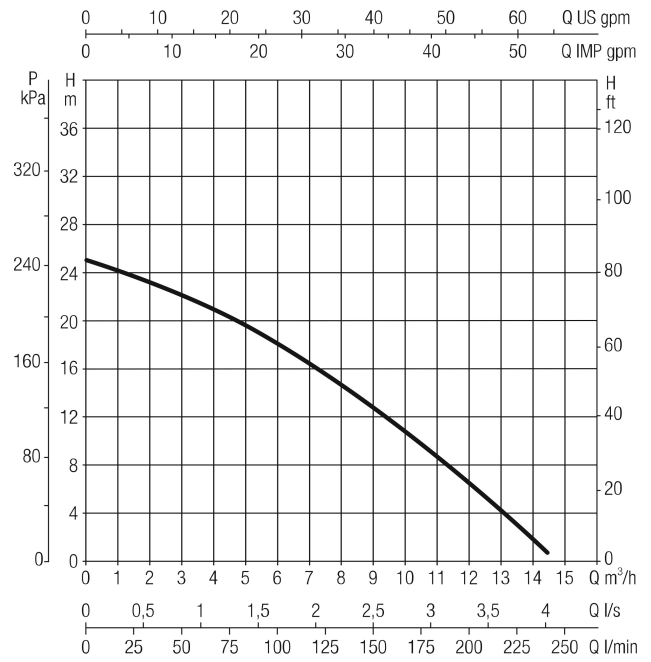

DAB Dompelpomp 1 1/2" 6,4A 230VAC type Feka VS Grinder 1000 MA (7042349)

TECHNISCHE SPECIFICATIES

Type Feka VS

Vermogen 1 PK

Max. temperatuur 35 °C

Min. mediumtemperatuur
(continu) 0 °C

Vermogen 0.75 kW

Maat 1 1/2"

Type GRINDER 1000 MA

Spanning 230VAC

Ampère 6,4 A

AFMETINGEN

A 253 mm

B 209 mm

H 496 mm

H-1 87 mm