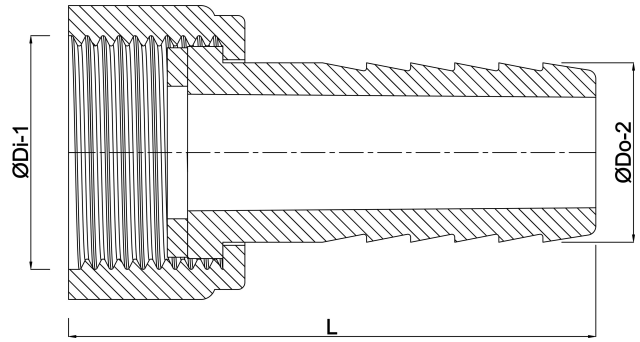

**Slangtule PP 1" x 20 mm wartel  
binnendraad x slangtule 6bar  
grijs (0330233)**

# TECHNISCHE SPECIFICATIES

Kleur	grijs
Materiaal	PP
Materiaal afdichting	EPDM
Verbinding	wartel binnendraad x slangtule
Werkdruk	6 bar
Max. temp.	80 °C
Maat	1" x 20 mm

# AFMETINGEN

L	57 mm
Lq-2	30.5 mm
ØDi-1	1 "
ØDo-2	20 mm

**Gegenerereerd op datum: 23-05-2026**

<http://www.bosta.com>