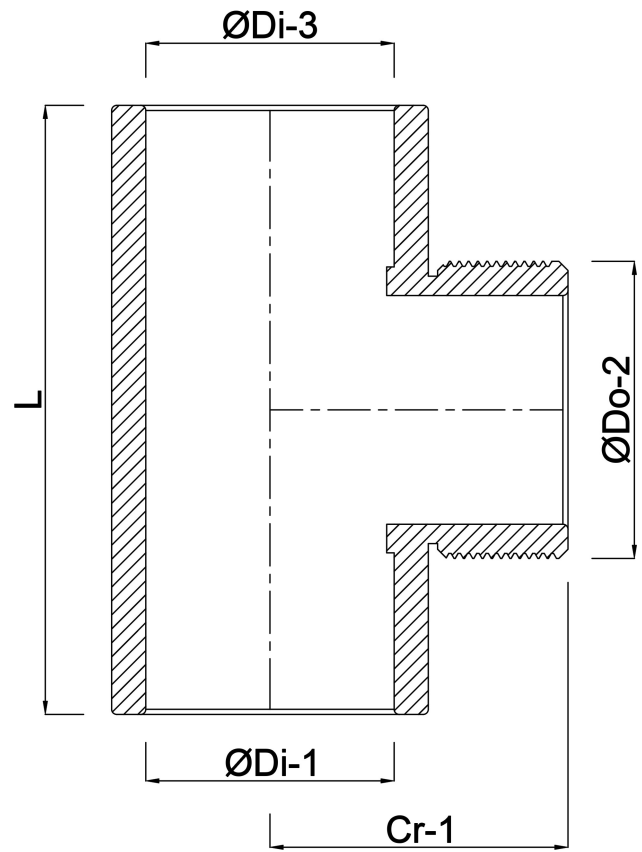

**VDL T-stuk 90° PVC-U 25 mm x  
1" x 25 mm lijmmof x  
buitendraad x lijmmof 16bar  
grijs (0110347)**

**VL Van de Lande**

# TECHNISCHE SPECIFICATIES

Kleur	grijs
Materiaal	PVC-U
Verbinding	lijmmof x buitendraad x lijmmof
Maat	25 mm x 1" x 25 mm
Werkdruk	16 bar

# AFMETINGEN

Cr-1	39 mm
F-2	19 mm
L	66 mm
P-1	19 mm
P-3	19 mm
ØDi-1	25 mm
ØDi-3	25 mm
β	90 °

**Gegeneerd op datum: 24-05-2026**

<http://www.bosta.com>