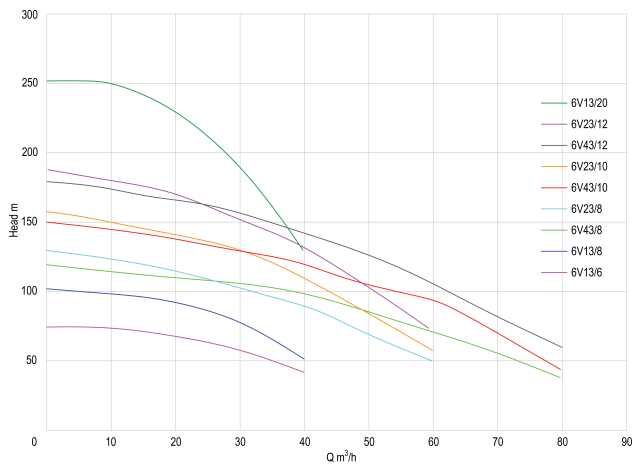

Rovatti Bronpomp gietijzer DN85 flens groen type 6V23/12 (7024604)

rovatti pompe

TECHNISCHE SPECIFICATIES

Kleur groen

Materiaal gietijzer

Pomphuis gietijzer

Materiaal waaier 1 gietijzer

Verbinding flens

Buiten ø 142 mm

Pers 170

Motor RPM 2900

Type 6V23/12

Capaciteit 38/143 - 65/71 m³/h

Vermogen 40 PK

MWK 188 m

Maat DN85

Vermogen 30 kW

Waaiers 12

Max capaciteit 60 m³/h

Rendement 66,7 %

Gegenereerd op datum: 26-05-2026

<http://www.bosta.com>