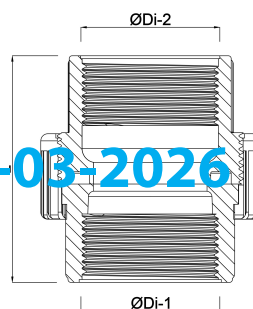

Profec Koppeling PVC-U 1" binnendraad 10bar grijs (0100113)

TECHNISCHE SPECIFICATIES

Kleur grijs

Materiaal PVC-U

Verbinding binnendraad

Werkdruk 10 bar

Maat 1"

AFMETINGEN

Do-n 57 mm

Hi-1 27 mm

L 58 mm

Lb 31 mm

ØDi-1 1"

ØDi-2 1"

Gegenererd op datum: 13-03-2026

<http://www.bosta.com>