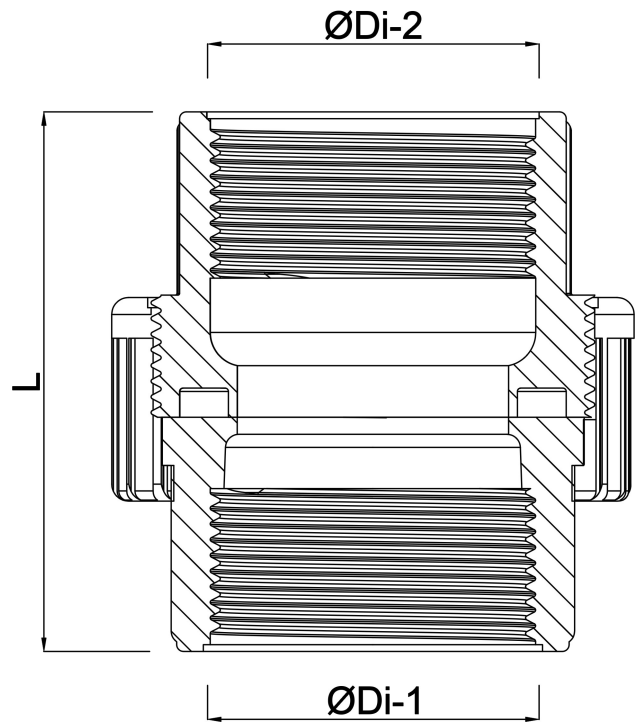

Profec Koppeling PVC-U 1" binnendraad 10bar grijs (0100113)

TECHNISCHE SPECIFICATIES

Kleur grijs

Materiaal PVC-U

Verbinding binnendraad

Werkdruk 10 bar

Maat 1"

AFMETINGEN

Do-n 57 mm

Hi-1 27 mm

L 58 mm

Lb 31 mm

ØDi-1 1 "

ØDi-2 1 "

Gegenerereerd op datum: 22-05-2026

<http://www.bosta.com>