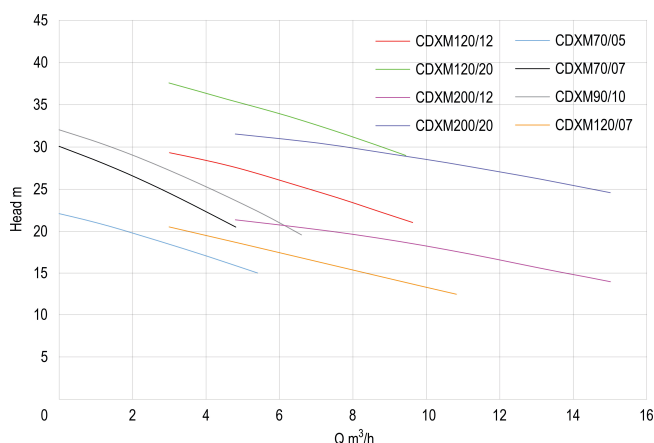

**Ebara Centrifugaalpomp RVS  
304 1 1/4" x 1" binnendraad  
8bar 3,1A 230VAC blauw type  
CDXM70/05 (0930200)**

# TECHNISCHE SPECIFICATIES

Kleur blauw

Materiaal RVS 304

Materiaal waaier 1 RVS 304

Verbinding binnendraad

Seal type P

Spanning 230VAC

Max. temperatuur 90 °C

Min. mediumtemperatuur  
(continu) -5 °C

Pers 1 "

Type CDXM70/05

Vermogen 0,5 PK

MWK 22 m

Maat 1 1/4" x 1"

Lengte 321 mm

Breedte 208 mm

Gewicht 8.3 kg

Vermogen 0.37 kW

Hoogte 229.5 mm

Max capaciteit 5.4 m<sup>3</sup>/h

Zuig 1 1/4 "

Afmeting verpakking L/B/H 402 x 247 x 289 mm