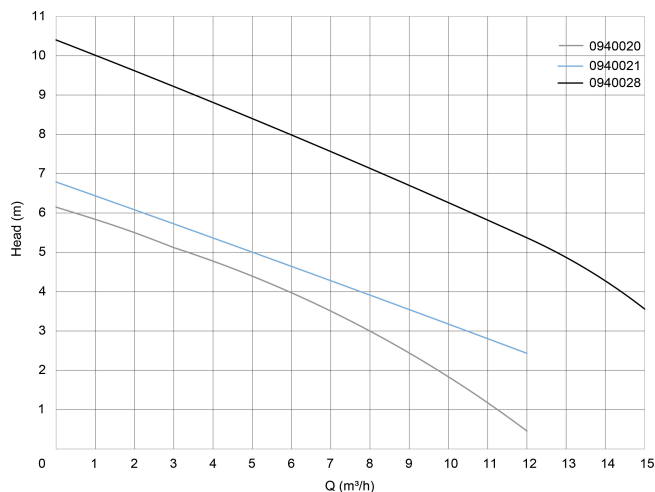

Max capaciteit

5 m³/h

AFMETINGEN

Db

148 mm

H-1

38 mm

H-2

253 mm

ØDi-1

1 1/4 "

PRODUCTINFORMATIE

De types NOVA 300 en 600 zijn ideale dompelpompen voor bijvoorbeeld het leegpompen van kelders.

Mag ook gebruikt worden voor water met korrelvormige vaste delen tot maximaal 8 mm.

Gegenererd op datum: 03-04-2026