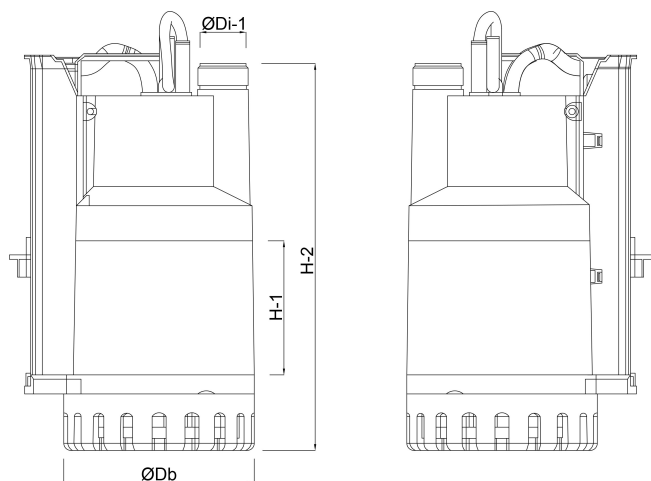

# TECHNISCHE SPECIFICATIES

Kleur	groen
Materiaal	technopolymer
Pomphuis	technopolymer
Materiaal waaier 1	technopolymer
Verbinding	binnendraad
Spanning	230VAC
Max. temperatuur	35 °C
Min. mediumtemperatuur (continu)	0 °C
Pers	1 1/4 "
Type	NOVA 180 M-A
Vermogen	0,28 PK
Maat	1 1/4"
Vlotter	meegeleverd
Vermogen	0.2 kW
MWK	4,8
Ampère	0,9 A

## AFMETINGEN

Db

148 mm

H-1

38 mm

H-2

253 mm

ØDi-1

1 1/4 "