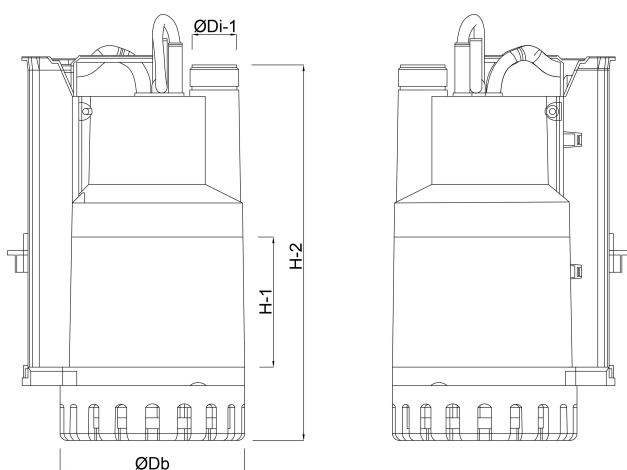

# TECHNISCHE SPECIFICATIES

Kleur	groen
Materiaal	technopolymer
Pomphuis	technopolymer
Materiaal waaier 1	technopolymer
Verbinding	binnendraad
Spanning	230VAC
Max. temperatuur	35 °C
Min. mediumtemperatuur (continu)	0 °C
Pers	1 1/4 "
Type	NOVA 180 M-A
Vermogen	0,28 PK
MWK	4,8 m
Maat	1 1/4"
Vlotter	meegeleverd
Vermogen	0.2 kW
Ampère	0,9 A

## AFMETINGEN

Db

148 mm

H-1

38 mm

H-2

253 mm

ØDi-1

1 1/4 "