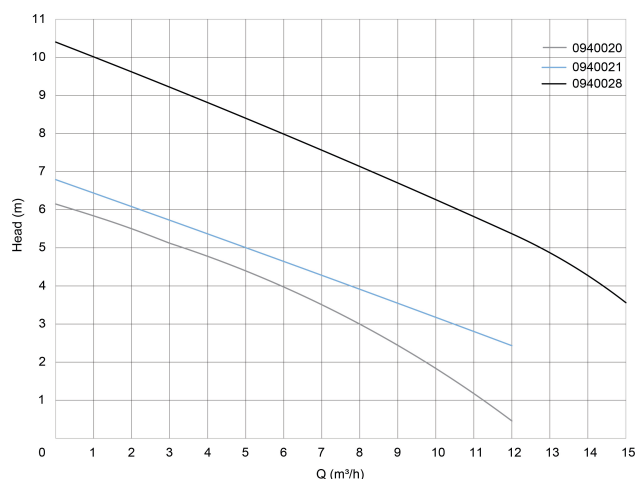

Max capaciteit

5 m³/h

AFMETINGEN

Db

148 mm

H-1

38 mm

H-2

253 mm

ØDi-1

1 1/4 "

PRODUCTINFORMATIE

De types NOVA 300 en 600 zijn ideale dompelpompen voor bijvoorbeeld het leegpompen van kelders.

Mag ook gebruikt worden voor water met korrelvormige vaste delen tot maximaal 8 mm.

Gegenereerd op datum: 24-05-2026